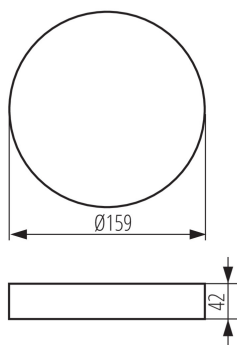

### LOGISTICKÉ ÚDAJE:

Způsob balení: 40

Počet kusů v druhém balení : 1

Počet kusů v hromadném balení: 40

Čistá jednotková hmotnost [g]: 98

Gramáž [g]: 173.75

Délka jednotkového balení [cm]: 16.5

Šířka jednotkového balení [cm]: 4.5

Výška jednotkového balení [cm]: 16.5

Hmotnost kartonu [kg]: 6.95

Šířka kartonu [cm]: 35

Výška kartonu [cm]: 36

Délka kartonu [cm]: 49

Objem kartonu [m<sup>3</sup>]: 0.06174