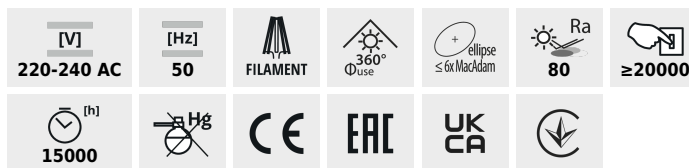

XLED G95

Světelný zdroj LED

XLED G95C 7W-WW

	PÖN (W)	[W]	[lm] Øuse	Tc [K]	[°]	E27	Ei (A-G)
XLED G95C 7W-WW	36240	7	60	806	2700	320	E
XLED G95 7W-WW	36241	7	55	725	2500	320	F
XLED G95S 5,8W-NW	36242	5,8	40	470	4000	320	G

Kanlux XLED znamená nejen nejlepší parametry osvětlení, ale také dodatečnou dekorativnost. Žárovky Kanlux XLED G95 jsou velké, kulaté, skleněné žárovky s širokým úhlem vyzařování. Kanlux XLED G95 vypadá velmi efektně v otevřených i nástěnných svítidlech, stejně jako v závěsných bez stínidla. Pozoruhodný je zejména model XLED G95S s tmavým, kouřovým sklem, jde o mimořádně dekorativní, ale také velmi elegantní zdroj světla.

- Materiál difuzoru: sklo

XLED G95

Světelný zdroj LED

XLED G95C 7W-WW

XLED G95 7W-WW

XLED G95S 5,8W-NW

XLED G95