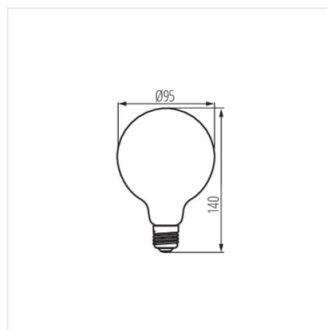

XLED G95C 7W-WW

XLED G95