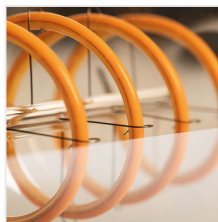

## XLED ST64 SW

Světelný zdroj LED

1800K  
SUPER  
WARM

DE  
CO  
RI  
function

XLED ST64 5W-SW

XLED ST64 5W-SW	<b>29643</b>	5	26	270	1800	320	E27	≥15000
XLED ST64 4W-SW	<b>33517</b>	4	25	250	1800	320	E27	≥25000

Dekoratívny verze žiarovky netypického tvaru. Kanlux XLED ST64 DECO Vám pomôže vytvoriť príjemnú atmosféru. To vše díky mimořádně teplé barvě světla a jantarovému sklu, ve kterém je uzavřeno spirálové LED vlákno. Tato žárovka bude krásně vypadat ve stolních, podlahových nebo závěsných lampách s otevřeným stínidlem. Bude to skutečná dekorace Vašeho domova, kavárny, restaurace a jakéhokoli jiného místa, kam ji umístíte. Jedná se o jedinečnou kombinaci dekorativnosti, neobvyklého designového tvaru a energeticky úsporné LED technologie.

- Materiál difuzoru: sklo