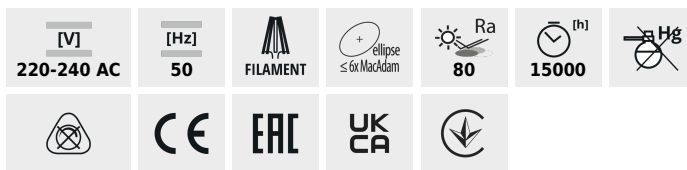

## XLED ST64 SW

Světelný zdroj LED

1800K  
SUPER  
WARM

DE  
CO  
RI  
function

XLED ST64 5W-SW

XLED ST64 5W-SW	<b>29643</b>	5	26	270	1800	320	E27	≥15000
XLED ST64 4W-SW	<b>33517</b>	4	25	250	1800	320	E27	≥25000