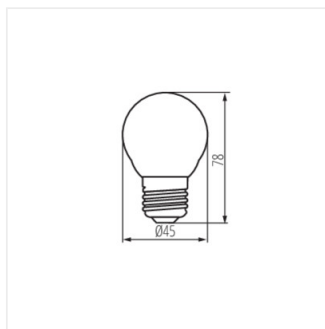

XLED G45 E27