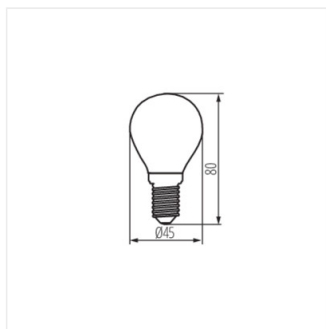

XLED G45 E14