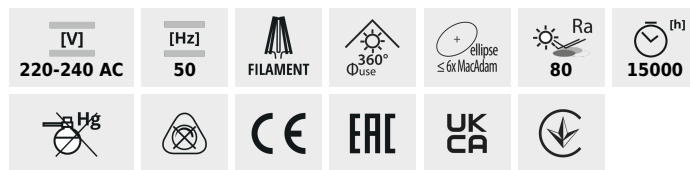

XLED G45

Světelný zdroj LED

XLED G45 E14 4,5W

XLED G45 E14 4,5W-WW	29624	4,5	40	470	2700	320	E14	≥15000	F
XLED G45 E27 4,5W-WW	29625	4,5	40	470	2700	320	E27	≥15000	F
XLED G45 E27 6W-WW	35274	6	60	806	2700	320	E27	≥25000	E
XLED G45 E27 6W-NW	35275	6	60	806	4000	320	E27	≥25000	E
XLED G45 E14 6W-WW	35276	6	60	806	2700	320	E14	≥25000	E
XLED G45 E14 6W-NW	35277	6	60	806	4000	320	E14	≥25000	E