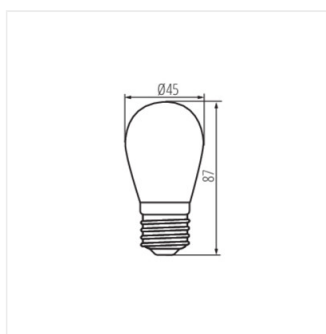

ST45 LED

Světelný zdroj LED

ST45 LED 0,5W E27-WW

ST45 LED 0,5W E27-WW	26045	0,5	5	50	2700	220	E27
ST45 LED 0,5W E27-NW	26046	0,5	5	50	4000	220	E27

Kanlux ST45 LED je plastová žárovka, která poskytuje mimořádnou odolnost proti rozbití ve vnějších podmínkách. Je perfektním doplňkem světelné girlandy, ale dobře poslouží i v zahradních svítidlech jako je Kanlux VIMO, stejně jako pro osvětlení verand, teras, zahradních altánů nebo restauračních zahrádek. LED ST45 mají patici E27 a zajišťují výjimečně úsporný provoz - jejich výkon je 0,5W.

- Materiál difuzoru: plast

ST45 LED

Světelný zdroj LED

ST45 LED 0,5W E27-WW

ST45 LED 0,5W E27-NW

ST45 LED 0,5W E27