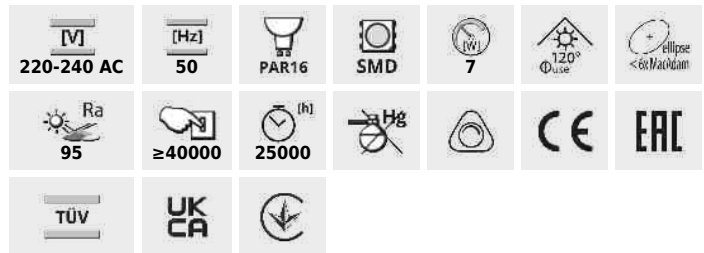

iQ-LED

Kanlux

IQ-LEDIM GU10

Světelný zdroj LED

IQ-LEDDIM GU10 7W-WW	35246	7	59	570	490	2700	110	GU10	G	
IQ-LEDDIM GU10 7W-NW	35247	7	60	575	495	4000	110	GU10	G	
IQ-LEDDIM GU10 7W-CW	35248	7	60	575	495	6500	110	GU10	G	

Kanlux IQ-LED znamená fotobiologickou bezpečnost, šetrnou teplotu barev očím a spolehlivost. Nyní to vše v nové verzi s patičí GU10 - navíc verze IQ-LEDIM pracuje se stmívači. Žárovky IQ-LED poskytují plný komfort používání a bezpečnost, což potvrzuje certifikát TÜV Rheinland.

- Certifikát TÜV: Číslo TM 61000367.003, platný do 27.03.2023
- Materiál difuzoru: plast

iQ LED

Kanlux

IQ-LEDIM GU10

Světelný zdroj LED

IQ-LEDDIM GU10 7W-WW

IQ-LEDDIM GU10 7W-NW

IQ-LEDDIM GU10 7W-CW