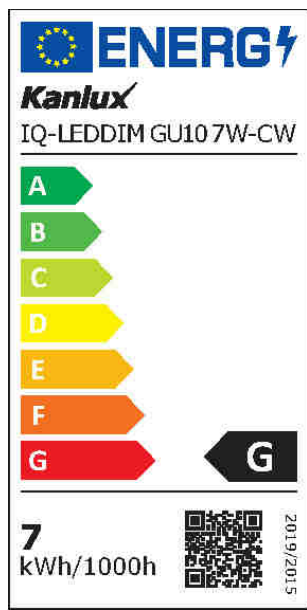

**Zdroj světla:** PAR16

**Typ diody:** LED SMD

**Barva světla:** studená bílá

**Patice:** GU10

**Jmenovitá životnost lampy [h]:** 25000

**Počet cyklů zap/vyp:** ≥40000

**Tvar světelného zdroje:** bod

**35248 IQ-LEDDIM GU10 7W-CW**

Světelný zdroj LED

**PARAMETRY SMĚROVÝCH SVĚTLNÝCH ZDROJŮ:**

Maximální svítivost [cd]: 250

Úhel poloviční osové svítivosti [°]: 110

**PARAMETRY PRO LED A OLED SVĚTLNÉ ZDROJE:**

Spotřeba energie v zapnutém stavu světelného zdroje (kWh/1000h): 7

Třída energetické účinnosti: G

Užitečný světelný tok světelného zdroje světla  $\Phi_{use}$  [lm]: 495Užitečný světelný tok světelného zdroje světla  $\Phi_{use}$  [lm]: v širokém kuželu (120°)

Náhradní teplota chromatičnosti [K]: 6500

Index podání barev: 95

Trichromatické souřadnice (x): 0.313

Trichromatické souřadnice (y): 0.337

Údaj o rovnocenném příkonu [W]: 60

Hodnota indexu podání barev R9: 97

Činitel funkční spolehlivosti:  $\geq 0.9$ 