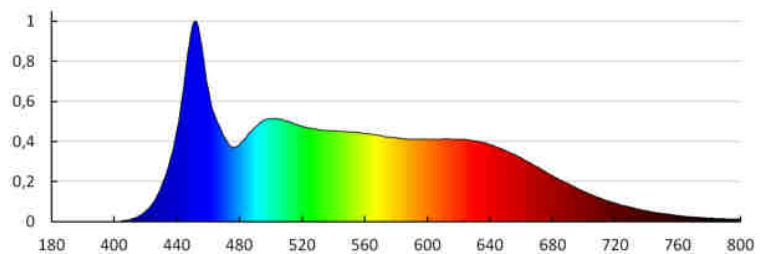

35248 IQ-LEDDIM GU10 7W-CW

Světelný zdroj LED

Šířka kartonu [cm]: 30
Výška kartonu [cm]: 17
Délka kartonu [cm]: 60
Objem kartonu [m³]: 0.0306

DALŠÍ INFORMACE:

- Certifikát TÜV: Číslo TM 61000367.003, platný do 27.03.2023

KANLUX S.A. (kat 35248) IQ-LEDDIM GU10 7W-CW / LDC (Polar)