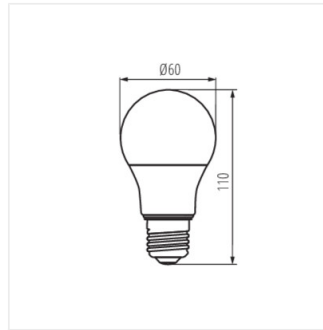

IQ-LEDDIM A6013,6W-WW

IQ-LEDDIM A6013,6W-NW

iQ LED

Kanlux

IQ-LEDDIM A60

Světelný zdroj LED

IQ-LEDDIM A60 7,3W

IQ-LEDDIM A60 10,5W