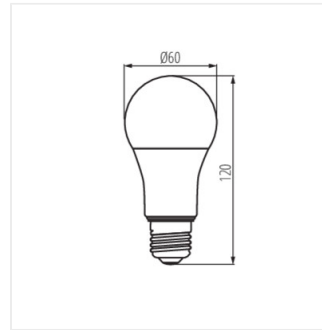

IQ-LEDDIM A6013,6W-WW

IQ-LEDDIM A6013,6W-NW

iQ LED

Kanlux

IQ-LEDDIM A60

Světelný zdroj LED

IQ-LEDDIM A60 7,3W

IQ-LEDDIM A60 10,5W