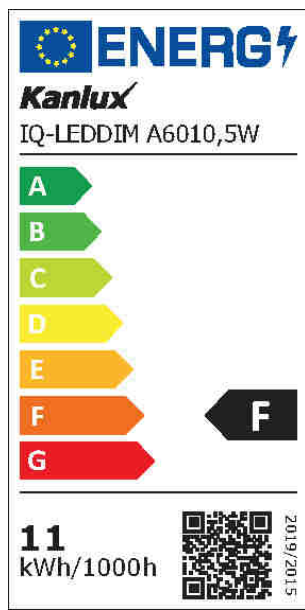

iQ-LED

Kanlux

ul. Objazdowa 1-3, 41-922 Radzionków, Poland

33724 IQ-LEDDIM A6010,5W-WW

Světelný zdroj LED

5905339337245

Kanlux IQ-LED znamená fotobiologickou bezpečnost, šetrnou teplotu barev očím a spolehlivost. Nyní to vše v nové verzi E27 - verze Kanlux IQ-LEDDIM navíc lze stmívat. Žárovky Kanlux IQ-LED poskytují plný komfort používání a bezpečnost, což potvrzuje certifikát TÜV Rheinland.

Počet cyklů zap/vyp: ≥40000

Tvar světelného zdroje: Standardní

33724 IQ-LEDDIM A6010,5W-WW

Světelný zdroj LED

**PARAMETRY PRO LED A OLED SVĚTELNÉ ZDROJE:**

Spotřeba energie v zapnutém stavu světelného zdroje (kWh/1000h): 11

Třída energetické účinnosti: F

Užitečný světelný tok světelného zdroje světla Φ_{use} [lm]: 1060

Užitečný světelný tok světelného zdroje světla Φ_{use} [lm]: v kouli (360°)

Náhradní teplota chromatičnosti [K]: 2700

Index podání barev: 80

Trichromatické souřadnice (x): 0.458

Trichromatické souřadnice (y): 0.41

Údaj o rovnocenném příkonu [W]: 75

Hodnota indexu podání barev R9: 6

Činitel funkční spolehlivosti: ≥ 0.9

Činitel stárnutí: 0.96