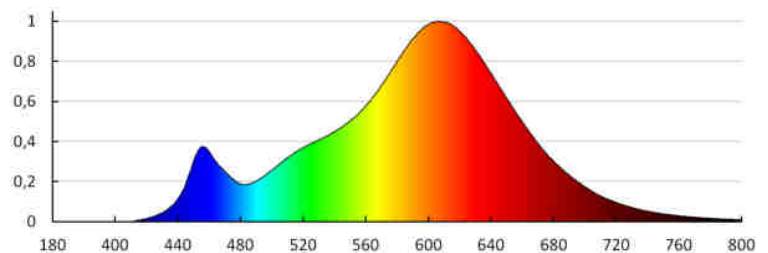

33724 IQ-LEDDIM A6010,5W-WW

Světelný zdroj LED

DALŠÍ INFORMACE:

- Certifikát TÜV: Číslo TM 61000367.003, platný do 27.03.2023

KANLUX S.A. (kat 33724) IQ-LEDDIM A60 10,5W-WW / LDC (Polar)