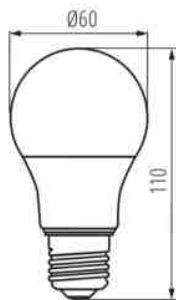

iQ-LED

Kanlux

ul. Objazdowa 1-3, 41-922 Radzionków, Poland

33725 IQ-LEDDIM A6010,5W-NW

Světelný zdroj LED

5905339337252

Kanlux IQ-LED znamená fotobiologickou bezpečnost, šetrnou teplotu barev očím a spolehlivost. Nyní to vše v nové verzi E27 - verze Kanlux IQ-LEDDIM navíc lze stmívat. Žárovky Kanlux IQ-LED poskytují plný komfort používání a bezpečnost, což potvrzuje certifikát TÜV Rheinland.

TYP SVĚTELNÉHO ZDROJE:

Použitý typ světelného zdroje: LED

Nesměrový nebo směrový: NDLS

Síťový nebo nesíťový: MLS

Propojený světelný zdroj (CLS): ne

Barevně laditelný světelný zdroj: ne

Světelný zdroj s vysokým jasem: ne

Clona proti oslnění: ne

Stmívatelný: pouze konkrétními stmívači

PARAMETRY VÝROBKU:

Barva: bílá

Lampa je určena ke stmívání: ano

Možnost spolupráce se stmívačem: ano

Šířka [mm]: 60

Výška [mm]: 110

Hloubka [mm]: 60

Průměr [mm]: 60

Obsah rtuti: ne

Jmenovité napětí [V]: 220-240 AC

Jmenovitá frekvence [Hz]: 50

Jmenovitý proud zdroje [mA]: 66

Jmenovitý výkon [W]: 10.5

Celkový jmenovitý světelný tok [lm]: 1060

Jmenovitý úhel záření [°]: 220

Materiál: plast

Materiál difuzoru: plast

Zdroj světla: A60

Typ diody: LED SMD

Barva světla: bílá

Patice: E27

Jmenovitá životnost lampy [h]: 25000

Počet cyklů zap/vyp: ≥40000

Tvar světelného zdroje: Standardní