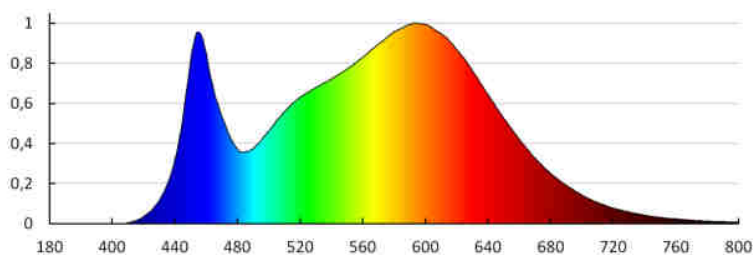

33725 IQ-LEDDIM A6010,5W-NW

Světelný zdroj LED

DALŠÍ INFORMACE:

- Certifikát TÜV: Číslo TM 61000367.003, platný do 27.03.2023

KANLUX S.A. (kit 33725) IQ-LEDDIM A60 10,5W-NW / LDC (Polar)