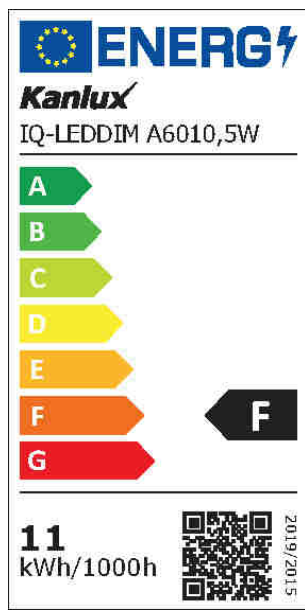

Jmenovitý úhel záření [°]: 220

Materiál: plast

Materiál difuzoru: plast

Zdroj světla: A60

Typ diody: LED SMD

Barva světla: bílá

Patice: E27

Jmenovitá životnost lampy [h]: 25000

Počet cyklů zap/vyp: ≥40000

Tvar světelného zdroje: Standardní

33725 IQ-LEDDIM A6010,5W-NW

Světelný zdroj LED

PARAMETRY PRO LED A OLED SVĚTELNÉ ZDROJE:

Spotřeba energie v zapnutém stavu světelného zdroje (kWh/1000h): 11

Třída energetické účinnosti: F

Užitečný světelný tok světelného zdroje světla Φ_{use} [lm]: 1060

Užitečný světelný tok světelného zdroje světla Φ_{use} [lm]: v kouli (360°)

Náhradní teplota chromatičnosti [K]: 4000

Index podání barev: 80

Trichromatické souřadnice (x): 0.38

Trichromatické souřadnice (y): 0.38

Údaj o rovnocenném příkonu [W]: 75

Hodnota indexu podání barev R9: 10

Činitel funkční spolehlivosti: ≥ 0.9

Činitel stárnutí: 0.96