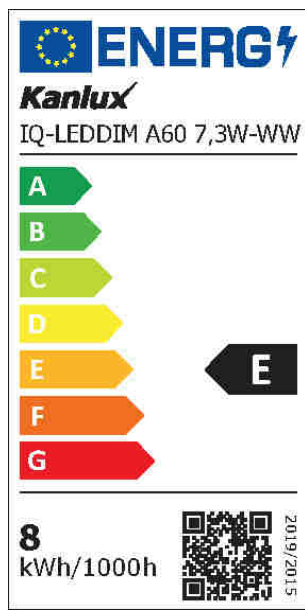

iQ-LED

Kanlux

ul. Objazdowa 1-3, 41-922 Radzionków, Poland

33722 IQ-LEDDIM A60 7,3W-WW

Světelný zdroj LED

5905339337221

Kanlux IQ-LED znamená fotobiologickou bezpečnost, šetrnou teplotu barev očím a spolehlivost. Nyní to vše v nové verzi E27 - verze Kanlux IQ-LEDDIM navíc lze stmívat. Žárovky Kanlux IQ-LED poskytují plný komfort používání a bezpečnost, což potvrzuje certifikát TÜV Rheinland.

PARAMETRY VÝROBKU:

Barva: bílá
Lampa je určena ke stmívání: ano
Možnost spolupráce se stmívačem: ano
Šířka [mm]: 60
Výška [mm]: 110
Hloubka [mm]: 60
Průměr [mm]: 60
Obsah rtuti: ne
Jmenovité napětí [V]: 220-240 AC
Jmenovitá frekvence [Hz]: 50
Jmenovitý proud zdroje [mA]: 48
Jmenovitý výkon [W]: 7.3
Celkový jmenovitý světelný tok [lm]: 806
Jmenovitý úhel záření [°]: 220
Materiál: plast
Materiál difuzoru: plast
Zdroj světla: A60
Typ diody: LED SMD
Barva světla: teplá bílá
Patice: E27
Jmenovitá životnost lampy [h]: 25000
Počet cyklů zap/vyp: ≥40000
Tvar světelného zdroje: Standardní

33722 IQ-LEDDIM A60 7,3W-WW

Světelný zdroj LED

PARAMETRY PRO LED A OLED SVĚTELNÉ ZDROJE:

Spotřeba energie v zapnutém stavu světelného zdroje (kWh/1000h): 8

Třída energetické účinnosti: E

Užitečný světelný tok světelného zdroje světla Φ_{use} [lm]: 806

Výška světelného zdroje [mm]: 110

Šířka světelného zdroje [mm]: 60

Hloubka světelného zdroje [mm]: 60

Index podání barev: 80

Trichromatické souřadnice (x): 0.458

Trichromatické souřadnice (y): 0.41

Údaj o rovnocenném příkonu [W]: 60