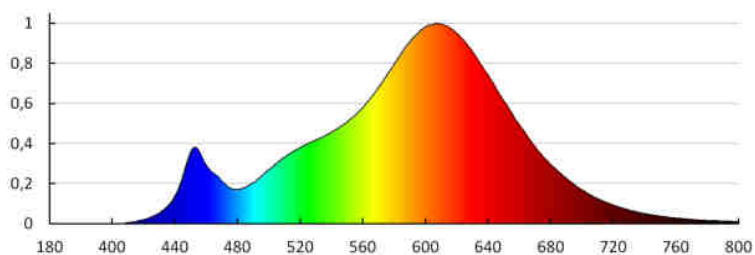

33722 IQ-LEDDIM A60 7,3W-WW

Světelný zdroj LED

DALŠÍ INFORMACE:

- Certifikát TÜV: Číslo TM 61000367.003, platný do 27.03.2023

KANLUX S.A. (kat 33722) IQ-LEDDIM A60 7,3W-WW / LDC (Polar)