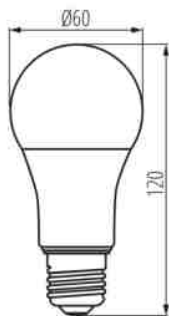

iQ-LED

Kanlux

ul. Objazdowa 1-3, 41-922 Radzionków, Poland

33726 IQ-LEDDIM A6013,6W-WW

Světelný zdroj LED

5905339337269

Kanlux IQ-LED znamená fotobiologickou bezpečnost, šetrnou teplotu barev očím a spolehlivost. Nyní to vše v nové verzi E27 - verze Kanlux IQ-LEDDIM navíc lze stmívat. Žárovky Kanlux IQ-LED poskytují plný komfort používání a bezpečnost, což potvrzuje certifikát TÜV Rheinland.

TYP SVĚTELNÉHO ZDROJE:

Použitý typ světelného zdroje: LED
Nesměrový nebo směrový: NDLS
Síťový nebo nesíťový: MLS
Propojený světelný zdroj (CLS): ne
Barevně laditelný světelný zdroj: ne
Světelný zdroj s vysokým jasem: ne
Clona proti oslnění: ne
Stmívatelný: pouze konkrétními stmívači

PARAMETRY VÝROBKU:

Barva: bílá
Lampa je určena ke stmívání: ano
Možnost spolupráce se stmívačem: ano
Šířka [mm]: 60
Výška [mm]: 120
Hloubka [mm]: 60
Průměr [mm]: 60
Obsah rtuti: ne
Jmenovité napětí [V]: 220-240 AC
Jmenovitá frekvence [Hz]: 50
Jmenovitý proud zdroje [mA]: 68
Jmenovitý výkon [W]: 13.6
Celkový jmenovitý světelný tok [lm]: 1521
Jmenovitý úhel záření [°]: 220
Materiál: plast
Materiál difuzoru: plast
Zdroj světla: A60
Typ diody: LED SMD
Barva světla: teplá bílá
Patice: E27
Jmenovitá životnost lampy [h]: 25000
Počet cyklů zap/vyp: ≥40000
Tvar světelného zdroje: Standardní