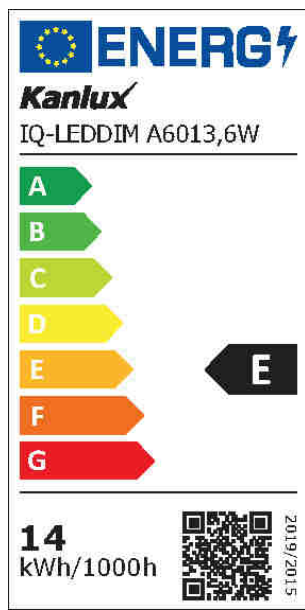

### 33726 IQ-LEDDIM A6013,6W-WW

Světelný zdroj LED

5905339337269

Kanlux IQ-LED znamená fotobiologickou bezpečnost, šetrnou teplotu barev očím a spolehlivost. Nyní to vše v nové verzi E27 - verze Kanlux IQ-LEDDIM navíc lze stmívat. Žárovky Kanlux IQ-LED poskytují plný komfort používání a bezpečnost, což potvrzuje certifikát TÜV Rheinland.

#### TYP SVĚTELNÉHO ZDROJE:

**Použitý typ světelného zdroje:** LED  
**Nesměrový nebo směrový:** NDLS  
**Síťový nebo nesíťový:** MLS  
**Propojený světelný zdroj (CLS):** ne  
**Barevně laditelný světelný zdroj:** ne  
**Světelný zdroj s vysokým jasem:** ne  
**Clona proti oslnění:** ne  
**Stmívatelný:** pouze konkrétními stmívači

**33726 IQ-LEDDIM A6013,6W-WW**

Světelný zdroj LED

**PARAMETRY PRO LED A OLED SVĚTELNÉ ZDROJE:**

**Spotřeba energie v zapnutém stavu světelného zdroje (kWh/1000h):** 14  
**Třída energetické účinnosti:** E  
**Užitečný světelný tok světelného zdroje světla  $\Phi_{use}$  [lm]:** 1521  
**Užitečný světelný tok světelného zdroje světla  $\Phi_{use}$  [lm]:** v kouli (360°)  
**Náhradní teplota chromatičnosti [K]:** 2700  
**Stálost barev v násobcích MacAdamovy elipsy:**  $\leq 6$   
**Příkon v zapnutém stavu  $P_{on}$  světelného zdroje [W]:** 13.6  
**Výška světelného zdroje [mm]:** 120  
**Šířka světelného zdroje [mm]:** 60  
**Hloubka světelného zdroje [mm]:** 60  
**Index podání barev:** 80  
**Trichromatické souřadnice (x):** 0.458  
**Trichromatické souřadnice (y):** 0.41  
**Údaj o rovnocenném příkonu [W]:** 100  
**Hodnota indexu podání barev R9:** 6  
**Činitel funkční spolehlivosti:**  $\geq 0.9$   
**Činitel stárnutí:** 0.96