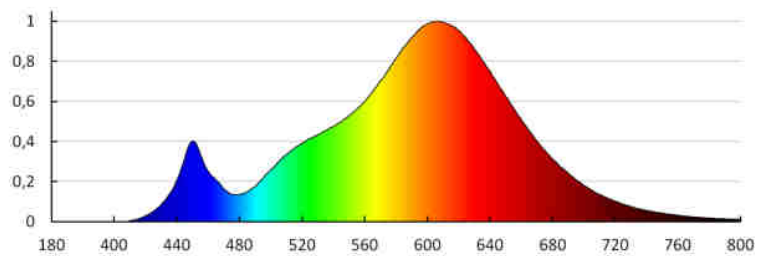

33726 IQ-LEDDIM A6013,6W-WW

Světelný zdroj LED

DALŠÍ INFORMACE:

- Certifikát TÜV: Číslo TM 61000367.003, platný do 27.03.2023

KANLUX S.A. (kat 33726) IQ-LEDDIM A60 13,6W-WW / LDC (Polar)