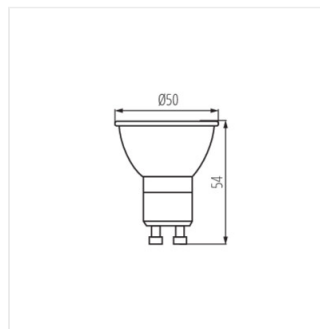

IQ-LED L GU10 4,8W

IQ-LED LIFE

Světelný zdroj LED

IQ-LED L G45 4,2W

IQ-LED L A60 7,2W

IQ-LED L GU10 4,8W