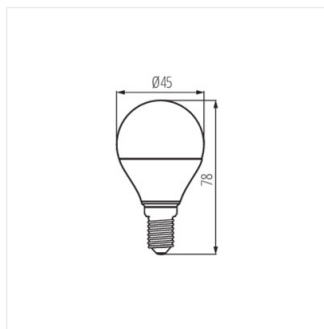

IQ-LED LIFE

Světelný zdroj LED

IQ-LED L G45 4,2W