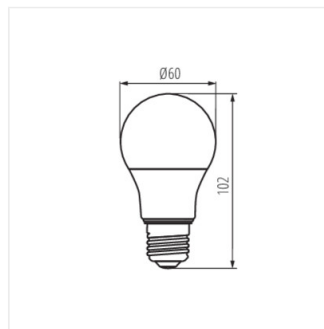

IQ-LED L A60 7,2W