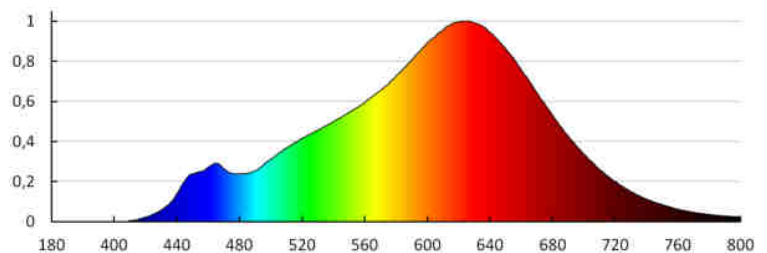

KANLUX S.A. (kat 33760) IQ-LED L G45 4,2W-WW / LDC (Polar)

DALŠÍ INFORMACE:

- 5 let záruky shodně s podmínkami záručního prohlášení dostupného na internetové stránce
- Certifikát TÜV: Číslo TM 61000367.003, platný do 27.03.2023