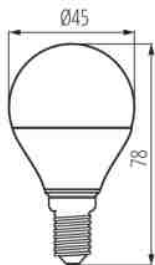

33760 IQ-LED L G45 4,2W-WW

Světelný zdroj LED

Barva světla: teplá bílá

Patice: E14

Jmenovitá životnost lampy [h]: 25000

Počet cyklů zap/vyp: ≥ 40000

Tvar světelného zdroje: kulka

PARAMETRY PRO LED A OLED SVĚTELNÉ ZDROJE:

Spotřeba energie v zapnutém stavu světelného zdroje (kWh/1000h): 5

Třída energetické účinnosti: E

Užitečný světelný tok světelného zdroje světla Φ_{use} [lm]: 470

Užitečný světelný tok světelného zdroje světla Φ_{use} [lm]: v kouli (360°)

Náhradní teplota chromatičnosti [K]: 2700

Stálost barev v násobcích MacAdamovy elipsy: ≤ 6

Příkon v zapnutém stavu P_{on} světelného zdroje [W]: 4.2

Výška světelného zdroje [mm]: 78

Šířka světelného zdroje [mm]: 45

Hloubka světelného zdroje [mm]: 45

Index podání barev: 90

Trichromatické souřadnice (x): 0,458

Trichromatické souřadnice (y): 0,41

Údaj o rovnocenném příkonu [W]: 40

Hodnota indexu podání barev R9: 60

Činitel funkční spolehlivosti: 0,9

Činitel stárnutí: 0,96

PARAMETRY PRO LED A OLED SÍŤOVÉ SVĚTELNÉ ZDROJE::

Účinník základní harmonické ($\cos \phi_1$): 0,5

LED světelné zdroje nahrazují zářivku bez integrovaného předradníku zvláštního výkonu: ano

Hodnotící parametr pro míhání (P_{stLM}): $\leq 1,0$

Hodnotící parametr pro stroboskopický jev (SVM): $\leq 0,4$