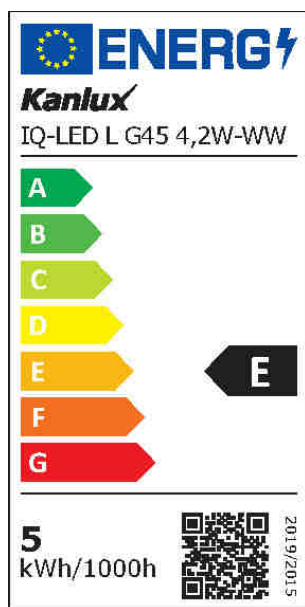

33760 IQ-LED L G45 4,2W-WW

Světelný zdroj LED

5905339337603

Kanlux IQ-LED znamená fotobiologickou bezpečnost, šetrnou teplotu barev očím a spolehlivost. Nové modely LIFE poskytují téměř přirozené světlo. Produkty IQ-LED LIFE snižují množství modrého světla (LESS BLUE), které ovlivňuje pohodu a náladu uživatele, při zachování plné funkčnosti světelného zdroje. Žárovky Kanlux IQ-LED LIFE nabízejí vysokou reprodukci přirozených barev (Ra90) a také pětiletou záruku. Kanlux IQ-LED LIFE znamená ještě lepší kvalitu a pohodlí při používání.

33760 IQ-LED L G45 4,2W-WW

Světelný zdroj LED

**Barva světla:** teplá bílá**Patice:** E14**Jmenovitá životnost lampy [h]:** 25000**Počet cyklů zap/vyp:** ≥ 40000 **Tvar světelného zdroje:** kulka**PARAMETRY PRO LED A OLED SVĚTELNÉ ZDROJE:****Spotřeba energie v zapnutém stavu světelného zdroje (kWh/1000h):** 5**Třída energetické účinnosti:** E**Užitečný světelný tok světelného zdroje světla Φ_{use} [lm]:** 470**Užitečný světelný tok světelného zdroje světla Φ_{use} [lm]:** v kouli (360°)**Náhradní teplota chromatičnosti [K]:** 2700**Stálost barev v násobcích MacAdamovy elipsy:** ≤ 6 **Příkon v zapnutém stavu P_{on} světelného zdroje [W]:** 4.2**Výška světelného zdroje [mm]:** 78**Šířka světelného zdroje [mm]:** 45**Hloubka světelného zdroje [mm]:** 45**Index podání barev:** 90**Trichromatické souřadnice (x):** 0,458**Trichromatické souřadnice (y):** 0,41**Údaj o rovnocenném příkonu [W]:** 40**Hodnota indexu podání barev R9:** 60**Činitel funkční spolehlivosti:** 0,9**Činitel stárnutí:** 0,96**PARAMETRY PRO LED A OLED SÍŤOVÉ SVĚTELNÉ ZDROJE::****Účinník základní harmonické ($\cos \phi_1$):** 0,5**LED světelné zdroje nahrazují zářivku bez integrovaného předradníku zvláštního výkonu:** ano**Hodnotící parametr pro míhání (P_{stLM}):** $\leq 1,0$ **Hodnotící parametr pro stroboskopický jev (SVM):** $\leq 0,4$