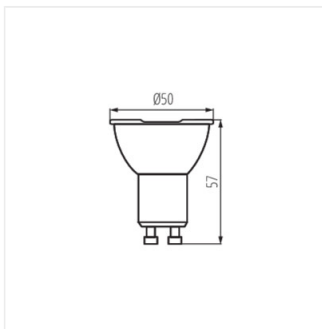

iQ. LED

Kanlux

IQ-LED GU10

Světelný zdroj LED

- Certifikát TÜV: Číslo TM 61000367.003, platný do 27.03.2023
- Materiál difuzoru: plast

IQ-LED GU10 6,5W

IQ-LED GU10 6,5WS3

IQ-LED GU10 4,5W