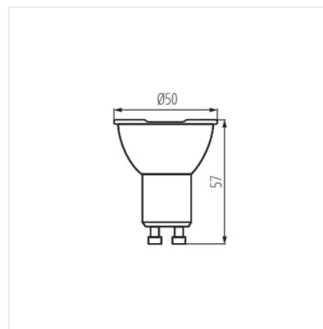

IQ-LED GU10 6,5WS3

IQ-LED GU10 6,5WS3