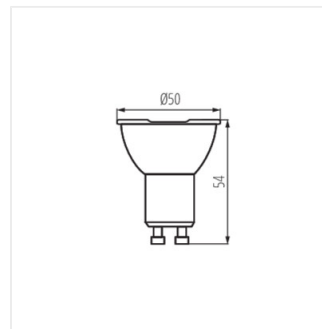

IQ-LED GU10 4,5W

IQ-LED GU10 4,5W