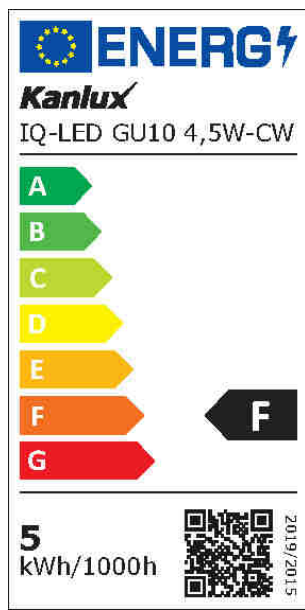

Obsah rtuti: ne

Jmenovité napětí [V]: 220-240 AC

Jmenovitá frekvence [Hz]: 50

Jmenovitý proud zdroje [mA]: 35

Jmenovitý výkon [W]: 4,5

Celkový jmenovitý světelný tok [lm]: 420

Jmenovitý úhel záření [°]: 110

Materiál difuzoru: plast

Zdroj světla: PAR16

Typ diody: LED SMD

Patice: GU10

Jmenovitá životnost lampy [h]: 25000

Počet cyklů zap/vyp: ≥ 40000

Tvar světelného zdroje: bod

iQ LED**Kanlux**

ul. Objazdowa 1-3, 41-922 Radzionków, Poland

35251 IQ-LED GU10 4,5W-CW

Světelný zdroj LED

**PARAMETRY SMĚROVÝCH SVĚTELNÝCH ZDROJŮ:**

Úhel poloviční osové svítivosti [°]: 110

PARAMETRY PRO LED A OLED SVĚTELNÉ ZDROJE:

Hloubka světelného zdroje [mm]: 50

Index podání barev: 95

Trichromatické souřadnice (x): 0.313

Trichromatické souřadnice (y): 0.337

Údaj o rovnocenném příkonu [W]: 40

Hodnota indexu podání barev R9: 93

Činitel funkční spolehlivosti: 0,9