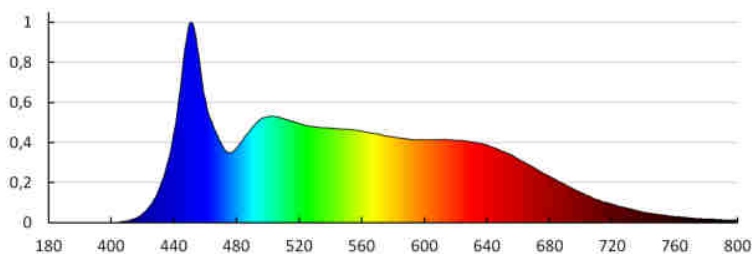

35251 IQ-LED GU10 4,5W-CW

Světelný zdroj LED

Výška kartonu [cm]: 17

Délka kartonu [cm]: 60

Objem kartonu [m³]: 0.03009

DALŠÍ INFORMACE:

- Certifikát TÜV: Číslo TM 61000367.003, platný do 27.03.2023

KANLUX S.A. (kat 35251) IQ-LED GU10 4,5W-CW / LDC (Polar)