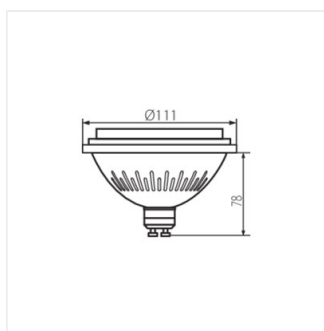

- 5 let záruky shodně s podmínkami záručního prohlášení dostupného na internetové stránce
- Materiál difuzoru: plast

iQ LED

Kanlux

IQ-LED ES111

Světelný zdroj LED

IQ-LED ES-111 12W-WW

IQ-LED ES-111 12W-NW

IQ-LED ES-111 12W-WW