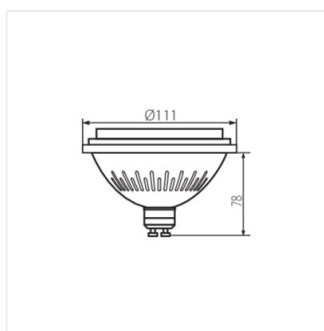

- 5 let záruky shodně s podmínkami záručního prohlášení dostupného na internetové stránce
- Materiál difuzoru: plast

iQ LED

Kanlux

IQ-LED ES111

Světelný zdroj LED

IQ-LED ES-111 12W-WW

IQ-LED ES-111 12W-NW

IQ-LED ES-111 12W-WW