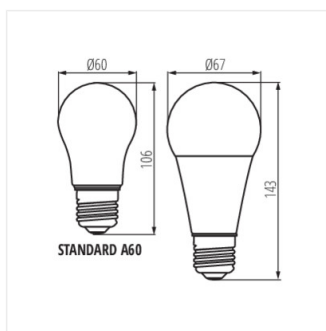

IQ-LED A67 N 19W