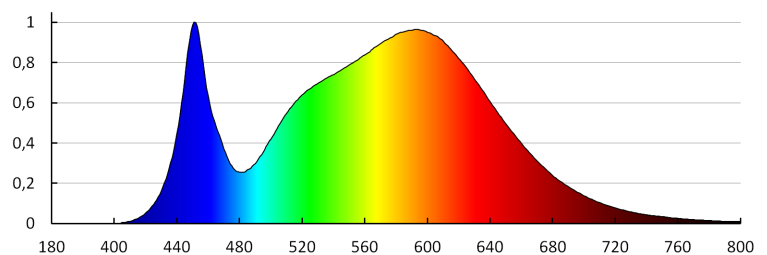

LOGISTICKÉ ÚDAJE:

Způsob balení: 10

Počet kusů v druhém balení : 10

Počet kusů v hromadném balení: 200

Čistá jednotková hmotnost [g]: 18

Gramáž [g]: 27.4

Délka jednotkového balení [cm]: 5

Šířka jednotkového balení [cm]: 5

Výška jednotkového balení [cm]: 6

Hmotnost kartonu [kg]: 5.48

Šířka kartonu [cm]: 28

Výška kartonu [cm]: 26

Délka kartonu [cm]: 53

Objem kartonu [m³]: 0.038584