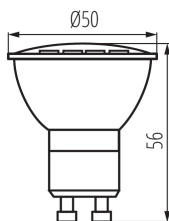

31231 GU10 4W-NW LED

Světelný zdroj LED

8595665312312

TYP SVĚTELNÉHO ZDROJE:

Použitý typ světelného zdroje: LED
Nesměrový nebo směrový: DLS
Síťový nebo nesíťový: MLS
Propojený světelný zdroj (CLS): ne
Barevně laditelný světelný zdroj: ne
Světelný zdroj s vysokým jasem: ne
Clona proti oslnění: ne
Stmívatelný: ne

PARAMETRY VÝROBKU:

Barva: bílá
Možnost spolupráce se stmívačem: ne
Výška [mm]: 56
Hloubka [mm]: 50
Průměr [mm]: 50
Obsah rtuti: ne
Jmenovité napětí [V]: 220-240 AC
Jmenovitá frekvence [Hz]: 50
Jmenovitý proud zdroje [mA]: 34
Celkový jmenovitý světelný tok [lm]: 380
Jmenovitý úhel záření [°]: 100
Materiál difuzoru: plast
Zdroj světla: PAR16
Typ diody: LED SMD
Barva světla: bílá
Patice: GU10
Jmenovitá životnost lampy [h]: 15000
Počet cyklů zap/vyp: ≥15000
Tvar světelného zdroje: bod

PARAMETRY SMĚROVÝCH SVĚTLNÝCH ZDROJŮ:

Maximální svítivost [cd]: 168
Úhel poloviční osové svítivosti [°]: 100

PARAMETRY PRO LED A OLED SVĚTLNÉ ZDROJE:

Třída energetické účinnosti: G
Užitečný světelný tok světelného zdroje světla Φ_{use} [lm]: 320
Užitečný světelný tok světelného zdroje světla Φ_{use} [lm]: v širokém kuželu (120°)
Náhradní teplota chromatičnosti [K]: 4000
Stálost barev v násobcích MacAdamovy elipsy: ≤6
Příkon v zapnutém stavu P_{on} světelného zdroje [W]: 4
Výška světelného zdroje [mm]: 56
Šířka světelného zdroje [mm]: 50