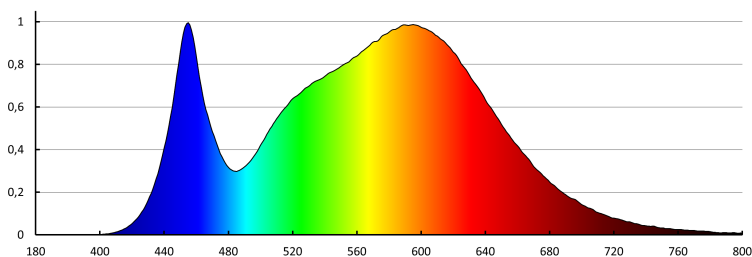

LOGISTICKÉ ÚDAJE:

Způsob balení: 10
Počet kusů v druhém balení : 10
Počet kusů v hromadném balení: 100
Čistá jednotková hmotnost [g]: 44
Gramáž [g]: 77.4
Délka jednotkového balení [cm]: 6
Šířka jednotkového balení [cm]: 6
Výška jednotkového balení [cm]: 12
Hmotnost kartonu [kg]: 7.74
Šířka kartonu [cm]: 32.5
Výška kartonu [cm]: 28.5
Délka kartonu [cm]: 66
Objem kartonu [m³]: 0.061133