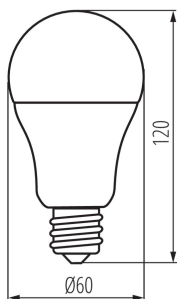

31207 A60 N 13W E27-NW

Světelný zdroj LED

8595665312077

TYP SVĚTELNÉHO ZDROJE:

Použitý typ světelného zdroje: LED
Nesměrový nebo směrový: NDLS
Síťový nebo nesíťový: MLS
Propojený světelný zdroj (CLS): ne
Barevně laditelný světelný zdroj: ne
Světelný zdroj s vysokým jasem: ne
Clona proti oslnění: ne
Stmívatelný: ne

PARAMETRY VÝROBKU:

Barva: bílá
Možnost spolupráce se stmívačem: ne
Šířka [mm]: 60
Výška [mm]: 120
Hloubka [mm]: 60
Průměr [mm]: 60
Obsah rtuti: ne
Jmenovité napětí [V]: 220-240 AC
Jmenovitá frekvence [Hz]: 50
Jmenovitý proud zdroje [mA]: 105
Jmenovitý výkon [W]: 13
Celkový jmenovitý světelný tok [lm]: 1520
Jmenovitý úhel záření [°]: 180
Materiál: plast
Materiál difuzoru: plast
Zdroj světla: A60
Typ diody: LED SMD
Barva světla: bílá
Patice: E27
Jmenovitá životnost lampy [h]: 15000
Počet cyklů zap/vyp: ≥25000
Tvar světelného zdroje: Standardní

PARAMETRY PRO LED A OLED SVĚTELNÉ ZDROJE:

Spotřeba energie v zapnutém stavu světelného zdroje (kWh/1000h): 13
Třída energetické účinnosti: E
Užitečný světelný tok světelného zdroje světla Φuse [lm]: 1520
Užitečný světelný tok světelného zdroje světla Φuse [lm]: v kouli (360°)
Náhradní teplota chromatičnosti [K]: 4000
Stálost barev v násobcích MacAdamovy elipsy: ≤6
Příkon v zapnutém stavu Pon světelného zdroje [W]: 13
Výška světelného zdroje [mm]: 120