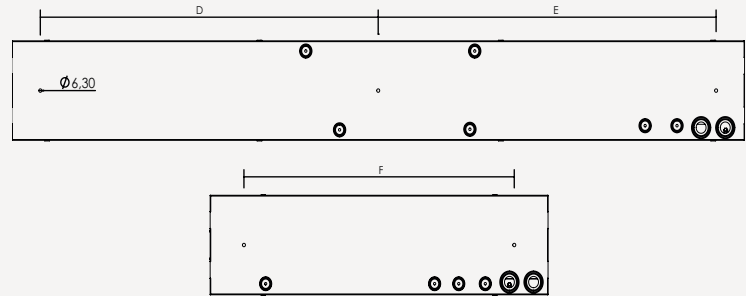

**Reflektor:** Vysoce leštěný hliníkový plech

**Uchytení:** Přímé upevnění na strop či stěnu osvětlovaného prostoru, podhledovým rámem, sadou pro upevnění do rohu

**Připojení:** Bezšroubová třípólová svorkovnice, max. průřez vodičů 2,5 mm<sup>2</sup>. Svítidlo je připraveno pro smyčkování (možnost připojení dvou kabelů).

L80B10 ta30 – 70 000h

L70B10 ta30 – 100 000h

Objednací číslo	Název	Světelný tok svítidla (lm)	Příkon (W)	Měrný výkon (lm/W)	Ta max (°C)	Rozměry svítidla A x B x C (mm)	Montážní rozteč Dx/E/F (mm)	Hmotnost (kg)
053495	BOXER-LED-1450-4K	1064	8	133	30	420x184x56	320	2,8
053489	BOXER-LED-1650-4K	1339	11	122	30	420x184x56	320	2,8
053494	BOXER-LED-2900-4K	2268	18	126	30	700x184x56	560	4,7
053491	BOXER-LED-3300-4K	2679	22	122	30	700x184x56	560	4,7
053497	BOXER-LED-5800-4K	4537	36	126	30	1257x184x56	550x550	7
053487	BOXER-LED-6600-4K	5089	41	124	30	1257x184x56	550x550	7
053499	BOXER-LED-7200-4K	6020	48	125	30	1537x184x56	700x700	9
053485	BOXER-LED-8200-4K	6361	51	125	30	1537x184x56	700x700	9