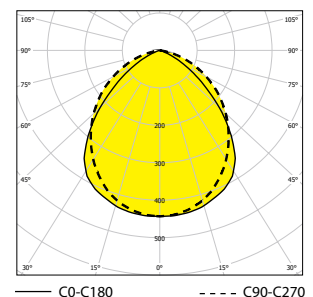

Objednací číslo	Název	Světelný tok svítidla (lm)	Příkon (W)	Měrný výkon (lm/W)	Ta max (°C)	Rozměry svítidla A x B x C (mm)	Montážní rozteč Dx/E/F (mm)	Hmotnost (kg)
053495	BOXER-LED-1450-4K	1064	8	133	30	420x184x56	320	2,8
053489	BOXER-LED-1650-4K	1339	11	122	30	420x184x56	320	2,8
053494	BOXER-LED-2900-4K	2268	18	126	30	700x184x56	560	4,7
053491	BOXER-LED-3300-4K	2679	22	122	30	700x184x56	560	4,7
053497	BOXER-LED-5800-4K	4537	36	126	30	1257x184x56	550x550	7
053487	BOXER-LED-6600-4K	5089	41	124	30	1257x184x56	550x550	7
053499	BOXER-LED-7200-4K	6020	48	125	30	1537x184x56	700x700	9
053485	BOXER-LED-8200-4K	6361	51	125	30	1537x184x56	700x700	9

Tolerance světelného toku a příkonu svítidla +/- 10%

BOXER-LED