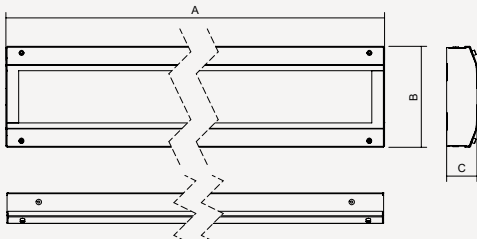

**Reflektor:** Vysoce leštěný hliníkový plech

**Uchytení:** Přímé upevnění na strop či stěnu osvětlovaného prostoru, podhledovým rámem, sadou pro upevnění do rohu

**Připojení:** Bezšroubová třípólová svorkovnice, max. průřez vodičů 2,5 mm<sup>2</sup>. Svítidlo je připraveno pro smyčkování (možnost připojení dvou kabelů).

L80B10 ta30 – 70 000h

L70B10 ta30 – 100 000h

Objednací číslo	Název	Světelný tok svítidla (lm)	Příkon (W)	Měrný výkon (lm/W)	Ta max (°C)	Rozměry svítidla A x B x C (mm)	Montážní rozteč Dx/E/F (mm)	Hmotnost (kg)
053495	BOXER-LED-1450-4K	1064	8	133	30	420x184x56	320	2,8
053489	BOXER-LED-1650-4K	1339	11	122	30	420x184x56	320	2,8
053494	BOXER-LED-2900-4K	2268	18	126	30	700x184x56	560	4,7
053491	BOXER-LED-3300-4K	2679	22	122	30	700x184x56	560	4,7
053497	BOXER-LED-5800-4K	4537	36	126	30	1257x184x56	550x550	7
053487	BOXER-LED-6600-4K	5089	41	124	30	1257x184x56	550x550	7
053499	BOXER-LED-7200-4K	6020	48	125	30	1537x184x56	700x700	9
053485	BOXER-LED-8200-4K	6361	51	125	30	1537x184x56	700x700	9