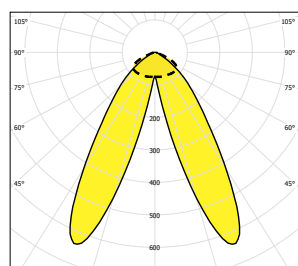

RIDGE43-R-4K

— C0-C180   - - - - C90-C270