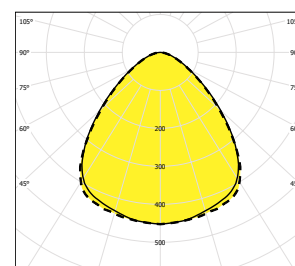

L80B10 ta30 – 75 000h

L70B10 ta30 – 110 000h

Objednací číslo	Název	Světelný tok svítidla (lm)	Příkon (W)	Měrný výkon (lm/W)	Ta max (°C)	Rozměry svítidla A x B x C (mm)	Montážní rozteč D (mm)	Hmotnost (kg)
<b>4000K</b>								
050176	RIDGE43-H-4900-4K	5345	37	144	35	861x65x60	700	3
050177	RIDGE43-H-6550-4K	7126	49	145	35	1147x65x60	986	3,3
050178	RIDGE43-H-8200-4K	8908	62	144	35	1433x65x60	1261	3,6
050179	RIDGE43-H-9800-4K	10690	74	144	35	1719x65x60	1541	4
050180	RIDGE43-S-4900-4K	5217	37	141	35	861x65x60	700	3
050181	RIDGE43-S-6550-4K	6956	49	142	35	1147x65x60	986	3,3
050182	RIDGE43-S-8200-4K	8695	62	140	35	1433x65x60	1261	3,6
050183	RIDGE43-S-9800-4K	10434	74	141	35	1719x65x60	1541	4
050184	RIDGE43-R-4900-4K	5111	37	138	35	861x65x60	700	3
050185	RIDGE43-R-6550-4K	6815	49	139	35	1147x65x60	986	3,3
050186	RIDGE43-R-8200-4K	8519	62	137	35	1433x65x60	1261	3,6
050187	RIDGE43-R-9800-4K	10222	74	138	35	1719x65x60	1541	4

Tolerance světelného toku a příkonu svítidla +/- 10%

RIDGE43-H-4K

— C0-C180      - - - - C90-C270

RIDGE43-R-4K

— C0-C180      - - - - C90-C270

RIDGE43-S-4K

— C0-C180      - - - - C90-C270