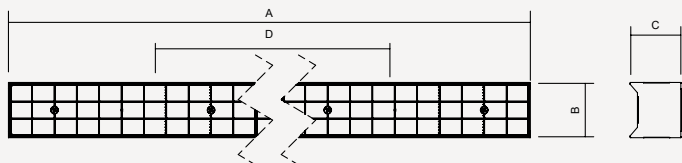

**Uchytení:** Zavěšení pomocí závěsných ok

**Připojení:** Bezšroubova třipolova svorkovnice, max. průřez vodičů 2,5 mm<sup>2</sup>

**Standardní výbava:** konektor GESIS pro průměr kabelu 6 - 10 mm

**Kalkulovaná životnost – LED modulů:**

L80B10 ta30 – 75 000h

L70B10 ta30 – 110 000h

Objednací číslo	Název	Světelný tok svítidla (lm)	Příkon (W)	Měrný výkon (lm/W)	Ta max (°C)	Rozměry svítidla A x B x C (mm)	Montážní rozteč D (mm)	Hmotnost (kg)
<b>4000K</b>								
050176	RIDGE43-H-4900-4K	5345	37	144	35	861x65x60	700	3
050177	RIDGE43-H-6550-4K	7126	49	145	35	1147x65x60	986	3,3
050178	RIDGE43-H-8200-4K	8908	62	144	35	1433x65x60	1261	3,6
050179	RIDGE43-H-9800-4K	10690	74	144	35	1719x65x60	1541	4
050180	RIDGE43-S-4900-4K	5217	37	141	35	861x65x60	700	3
050181	RIDGE43-S-6550-4K	6956	49	142	35	1147x65x60	986	3,3
050182	RIDGE43-S-8200-4K	8695	62	140	35	1433x65x60	1261	3,6
050183	RIDGE43-S-9800-4K	10434	74	141	35	1719x65x60	1541	4
050184	RIDGE43-R-4900-4K	5111	37	138	35	861x65x60	700	3
050185	RIDGE43-R-6550-4K	6815	49	139	35	1147x65x60	986	3,3
050186	RIDGE43-R-8200-4K	8519	62	137	35	1433x65x60	1261	3,6
050187	RIDGE43-R-9800-4K	10222	74	138	35	1719x65x60	1541	4