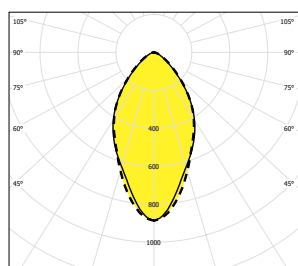

Objednací číslo	Název	Světelný tok svítidla (lm)	Příkon (W)	Měrný výkon (lm/W)	Ta max (°C)	Rozměry svítidla A x B x C (mm)	Montážní rozteč D (mm)	Hmotnost (kg)
4000K								
050176	RIDGE43-H-4900-4K	5345	37	144	35	861x65x60	700	3
050177	RIDGE43-H-6550-4K	7126	49	145	35	1147x65x60	986	3,3
050178	RIDGE43-H-8200-4K	8908	62	144	35	1433x65x60	1261	3,6
050179	RIDGE43-H-9800-4K	10690	74	144	35	1719x65x60	1541	4
050180	RIDGE43-S-4900-4K	5217	37	141	35	861x65x60	700	3
050181	RIDGE43-S-6550-4K	6956	49	142	35	1147x65x60	986	3,3
050182	RIDGE43-S-8200-4K	8695	62	140	35	1433x65x60	1261	3,6
050183	RIDGE43-S-9800-4K	10434	74	141	35	1719x65x60	1541	4
050184	RIDGE43-R-4900-4K	5111	37	138	35	861x65x60	700	3
050185	RIDGE43-R-6550-4K	6815	49	139	35	1147x65x60	986	3,3
050186	RIDGE43-R-8200-4K	8519	62	137	35	1433x65x60	1261	3,6
050187	RIDGE43-R-9800-4K	10222	74	138	35	1719x65x60	1541	4

Tolerance světelného toku a příkonu svítidla +/- 10%

RIDGE43-H-4K

— C0-C180   - - - - C90-C270