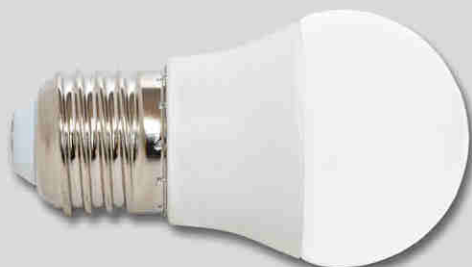

LED

SMD G45

A⁺

420lm

LED5W-G45/E27/2700

440lm

LED5W-G45/E27/4100

LED5W-G45/E27/2700

LED5W-G45/E27/4100