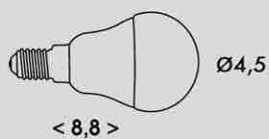

SVĚTELNÉ ZDROJE

SVETELNÉ ZDROJE

LED

SMD G45

A⁺

420lm

LED5W-G45/E14/2700

440lm