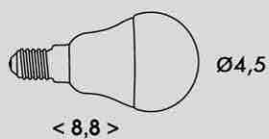

### SVETELNÉ ZDROJE

**LED**

**SMD G45**

**A<sup>+</sup>**

**420lm**

LED5W-G45/E14/2700

**440lm**

LED5W-G45/E14/4100