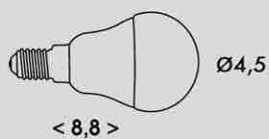

## SVETELNÉ ZDROJE

**LED**

**SMD G45**

**A<sup>+</sup>**

**420lm**

LED5W-G45/E14/2700

**440lm**

LED5W-G45/E14/4100