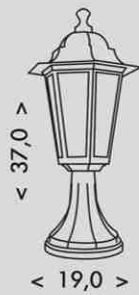

venkovní světla vonkajšie svetlá lamps zewnętrzne

KLASIK

A - D

Z6104-BI

Z6104-CR

Z6104-PAT

Z6104-BI

Z6104-CR