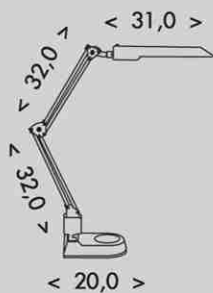

STOLNÍ LAMPY

STOLNÉ LAMPY

ADEPT

A

630lm

L50164-LED/BI

630lm

L50164-LED/CR

630lm

L50164-LED/STR

L50164-LED/BI

Ø590849#527513

L50164-LED/CR

Ø590849#527520

L50164-LED/STR

Ø590849#527537