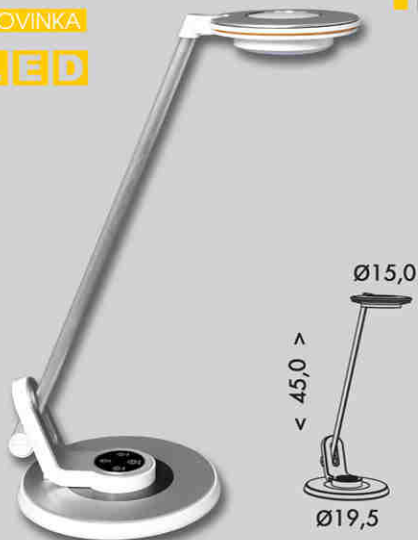

NOVINKA
LED

MATYS
A+

NOVINKA
LED

LIMA
A+

USB port pro nabíjení
mobilních zařízení
DC5V/1A

NOVINKA
LED

ALEX
A+

USB port pro nabíjení
mobilních zařízení
DC5V/1A