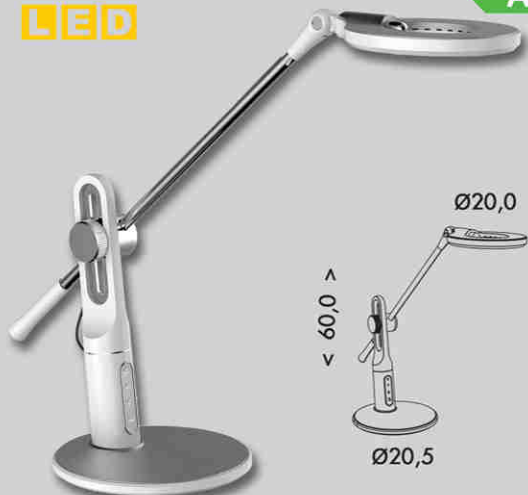

NOVINKA
LED

MATYS
A+

NOVINKA
LED

LIMA
A+

USB port pro nabíjení
mobilních zařízení
DC5V/1A

NOVINKA
LED

ALEX
A+

USB port pro nabíjení
mobilních zařízení
DC5V/1A