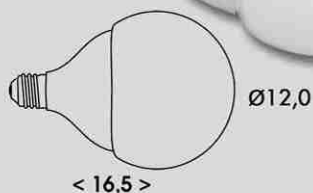

LED

SMD GLOBE

A+