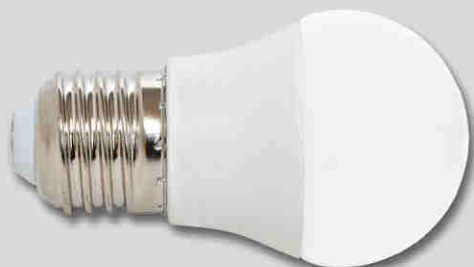

LED

SMD G45

A⁺

420lm

LED5W-G45/E27/2700

440lm

LED5W-G45/E27/4100

LED5W-G45/E27/2700

LED5W-G45/E27/4100