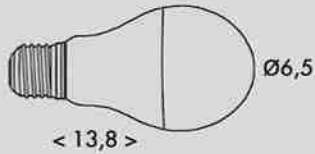

NOVINKA

LED

SMD E27

A+

2000lm

LED20W-A65/E27/2700

2100lm

LED20W-A65/E27/4100