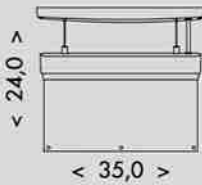

TECHNICKÁ SVÍTLA

TECHNICKÉ SVIETIDLÁ

LED

ALPHA
A+

TL939LM-LED/D

TL939LM-LED/LP

TL939LM-LED/D

TL939LM-LED/LP