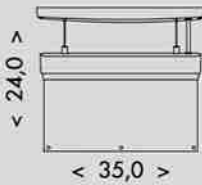

TECHNICKÁ SVÍTLA

TECHNICKÉ SVIETIDLÁ

LED

ALPHA
A+

2W

TL939LM-LED/D

2W

TL939LM-LED/LP