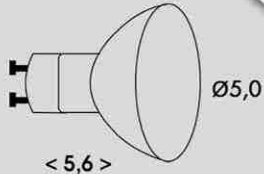

8 590 849 5 135 38

LED5W-GU10/4100

8 590 849 5 158 17

LED

SMD GU10

A+

710lm

LED7,5W-GU10/2700