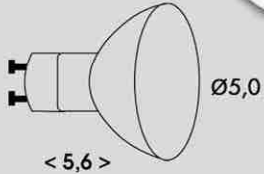

LED

SMD GU10

A+