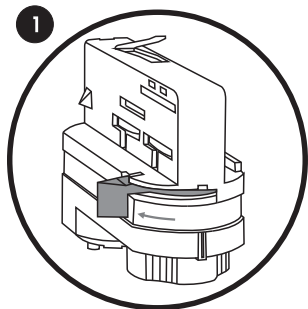

TR-TL-20W

TR-TL-30W

TR-TL-40W

1

**zámek otevřený**

zasuňte/vysuňte svítilno z vodičí lišty

**zámok otvorený**

zasuňte / vysuňte svietidlo z vodiacej lišty

2

**zámek zavřený**

svítilno zajištěné ve vodičí liště

**zámok zatvorený**

svietidlo zaistené vo vodiacej lište