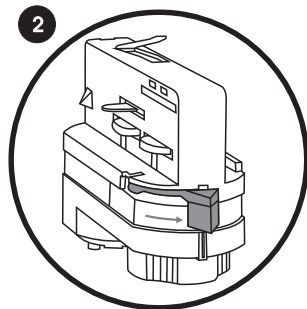

TR-TL-20W

TR-TL-30W

TR-TL-40W

1

**zámek otevřený**

zasuňte/vysuňte svítilno z vodičí lišty

**zámok otvorený**

zasuňte / vysuňte svietidlo z vodiacej lišty

2

**zámek zavřený**

svítilno zajištěné ve vodičí liště

**zámok zatvorený**

svietidlo zaistené vo vodiacej lište