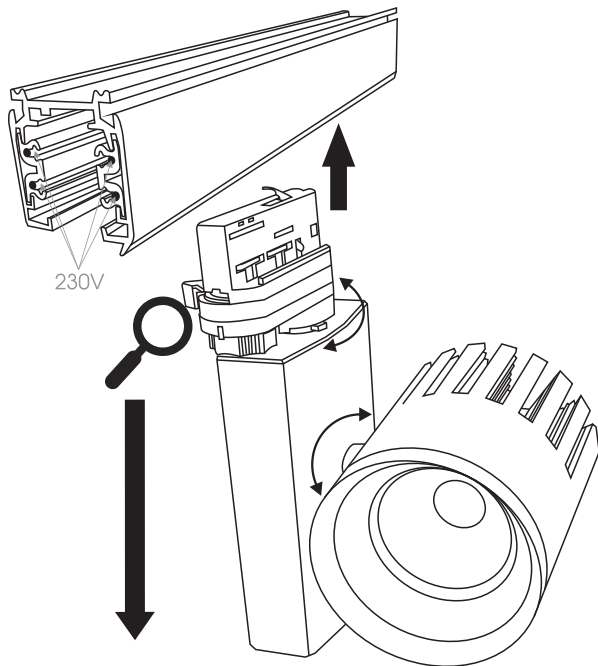

TR-TL-20W

TR-TL-30W

TR-TL-40W

1

**zámek otevřený**

zasuňte/vysuňte svítilno z vodičí lišty

**zámok otvorený**

zasuňte / vysuňte svietidlo z vodiacej lišty

2

**zámek zavřený**

svítilno zajištěné ve vodičí liště

**zámok zatvorený**

svietidlo zaistené vo vodiacej lište