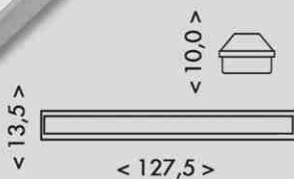

NOVINKA

LIBRA 2

A+