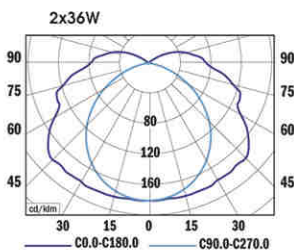

# ECOLITE

technická svítidla  
technické svietidlá  
opravy techniczne

NOVINKA

LIBRA 2

A

TL3902A-2x36/EVG

TL3902A-2x36/EVG

8590849507416