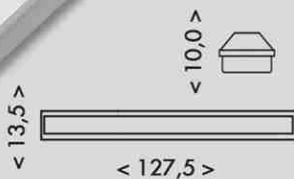

# ECOLITE

technická svítidla  
technické svietidlá  
opravy techniczne

NOVINKA

LIBRA 2

A

TL3902A-2x36/EVG

TL3902A-2x36/EVG

8590849507416