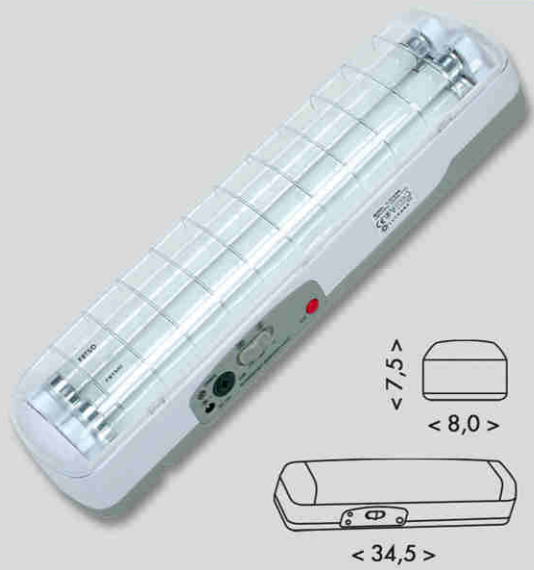

ECOLITE

technická svítidla
technické svietidlá
oprawy techniczne

NOUZAK 16

A

TL238-2x8

TL238-2x8

LEDIS

A+

1,2W 120lm

TL5205-30LED

TL5205-30LED