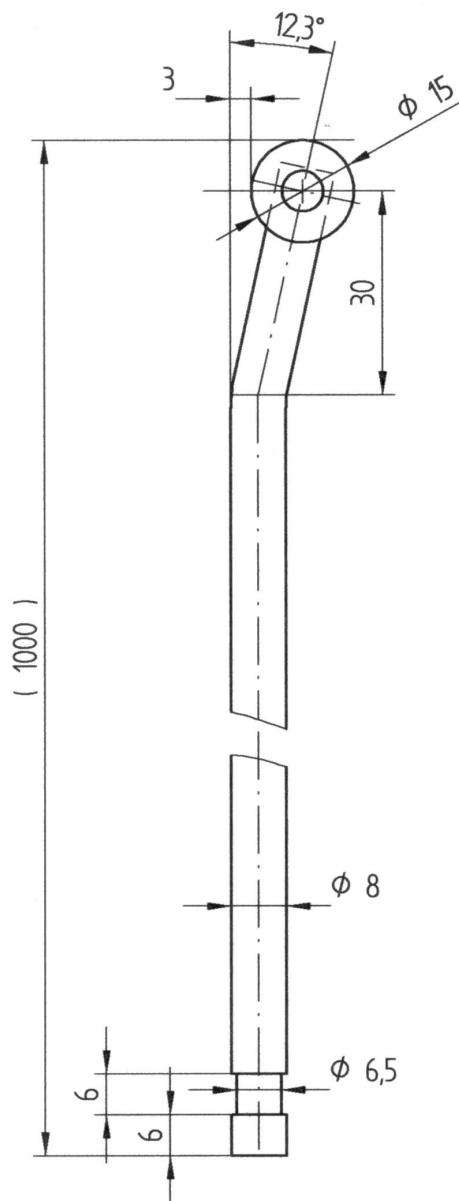

Kat.č. 01.001

Kat.č. 01.002

Kat.č. 01.003

Materiál : ocel, galvanicky zinkováno
kladka - PVC

Táhla je **po dohodě** možno objednat v délkách odlišných od standardního provedení.

Příklad objednávky táhla Kat.č. 01.001 délky 800 mm: **Táhlo 01.001 - 800**