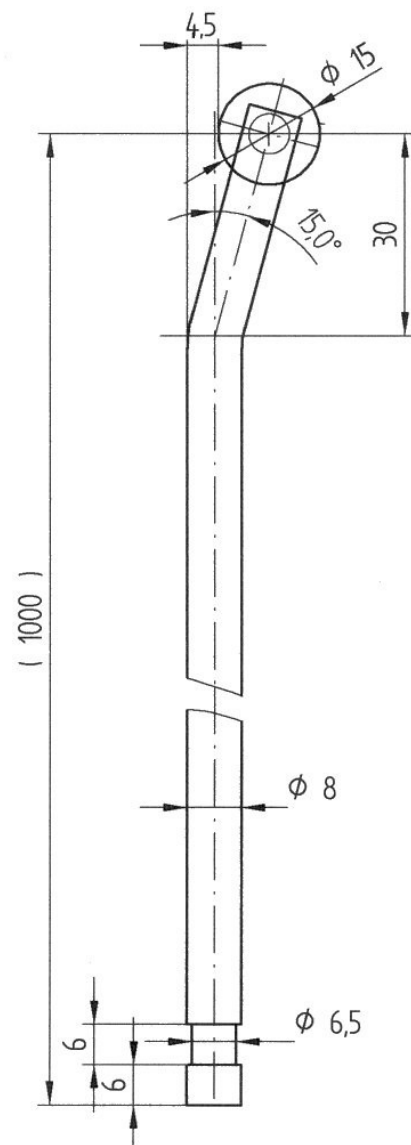

Kat.č. 01.001

Kat.č. 01.002

Kat.č. 01.003

Materiál : ocel, galvanicky zinkováno
kladka - PVC

Táhla je **po dohodě** možno objednat v délkách odlišných od standardního provedení.

Příklad objednávky táhla Kat.č. 01.001 délky 800 mm: **Táhlo 01.001 - 800**