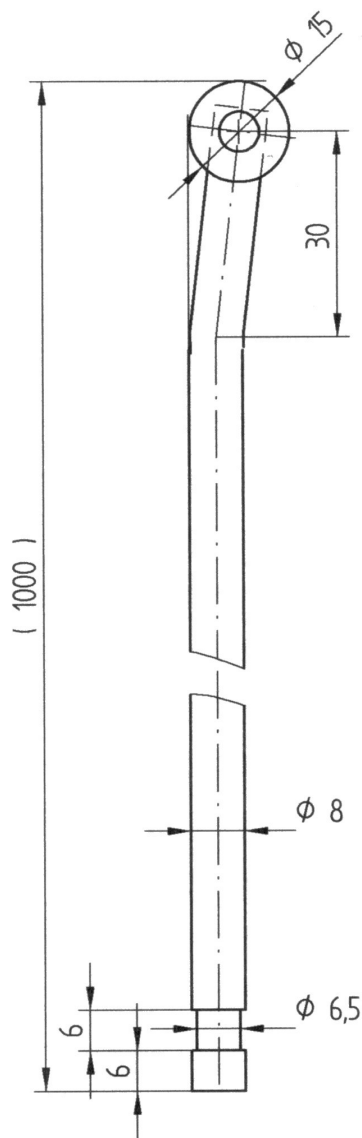

Kat.č. 01.001

Kat.č. 01.002

Kat.č. 01.003

Materiál : ocel, galvanicky zinkováno
kladka - PVC

Táhla je **po dohodě** možno objednat v délkách odlišných od standardního provedení.

Příklad objednávky táhla Kat.č. 01.001 délky 800 mm: **Táhlo 01.001 - 800**