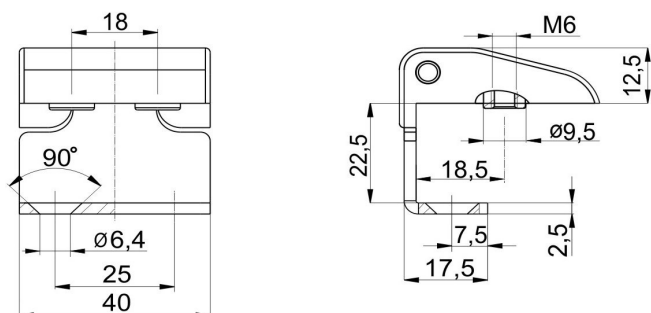

Závěs RT 78.1

Kat.č. 03.1004

Závěs RT 78.2

Kat.č. 03.1005

Závěs RT 78.3

Kat.č. 03.1006

Materiál : Závěs - ocel, Slit. ZnAl , čep - ocel
Povrchová úprava : Práškový lak, RAL 9005.

Příklad objednávky zinkovaného provedení: **Závěs RT 78.3 - 03.1006**