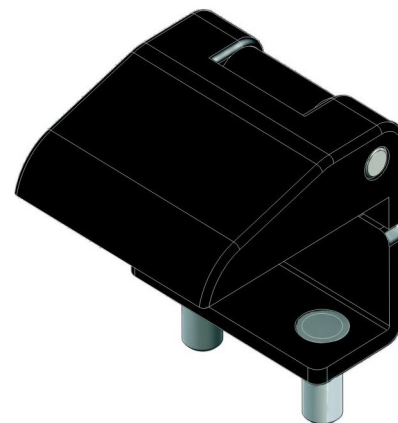

Závěs RT 78.1

Kat.č. 03.1004

Závěs RT 78.2

Kat.č. 03.1005

Závěs RT 78.3

Kat.č. 03.1006

Materiál : Závěs - ocel, Slit. ZnAl , čep - ocel
Povrchová úprava : Práškový lak, RAL 9005.

Příklad objednávky zinkovaného provedení: **Závěs RT 78.3 - 03.1006**