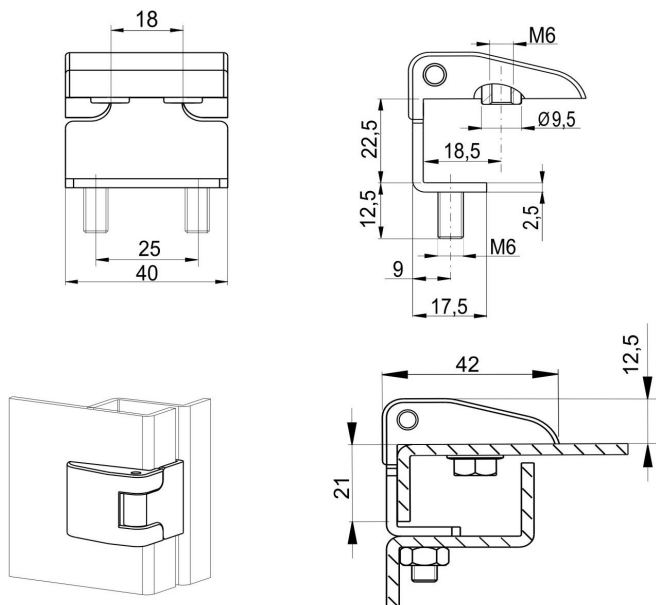

Závěs RT 78.1

Kat.č. 03.1004

Závěs RT 78.2

Kat.č. 03.1005

Závěs RT 78.3

Kat.č. 03.1006

Materiál : Závěs - ocel, Slit. ZnAl , čep - ocel
Povrchová úprava : Práškový lak, RAL 9005.

Příklad objednávky zinkovaného provedení: **Závěs RT 78.3 - 03.1006**