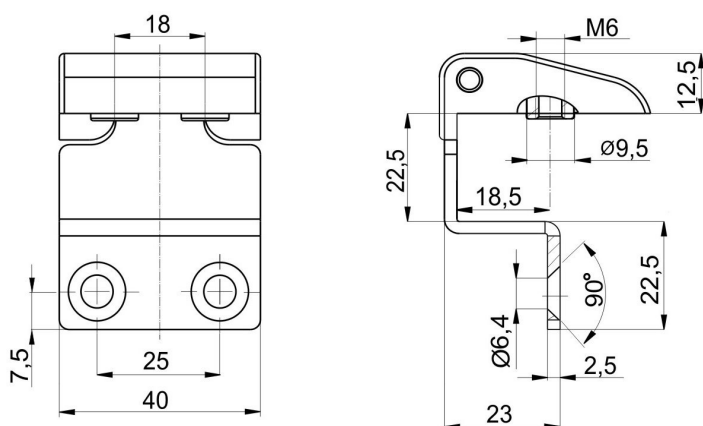

Závěs RT 78.1

Kat.č. 03.1004

Závěs RT 78.2

Kat.č. 03.1005

Závěs RT 78.3

Kat.č. 03.1006

Materiál : Závěs - ocel, Slit. ZnAl , čep - ocel
Povrchová úprava : Práškový lak, RAL 9005.

Příklad objednávky zinkovaného provedení: **Závěs RT 78.3 - 03.1006**