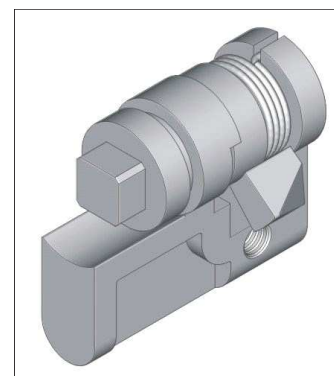

Typ B

Tvar klíče

03.492

03.010

03.011

8x8 03.012

6x6 03.491

03.013

D5 03.014

D3 03.490

03.015

03.016

03.493

03.494

Typ klíče

kat.č

Trojhran 6 mm	03.010
Trojhran 9 mm	03.011
Čtyřhran 8 mm	03.012
Čtyřhran vnější 6 mm	03.491
Čtyřhran vnitřní 6 mm	03.492
Drážka	03.013
Doppelbart 5 mm, 3 mm	03.014, 03.490
Typ N 3,5 mm	03.015
Typ L	03.016
Typ D13	03.493
Typ D13	03.494

D3 03.496

6x6 vnitřní 03.497

6x6 vnější 03.498

Verze bez pružiny , s aretací polohy odpruženou kuličkou

Typ D

Klíč

Pevná část

Pohyblivá část