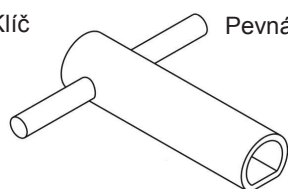

D3 03.496

6x6 vnitřní 03.497

6x6 vnější 03.498

Verze bez pružiny , s aretací polohy odpruženou kuličkou

Typ D

Klíč

Pevná část

Pohyblivá část

03.290

03.291

Verze bez pružiny , s aretací polohy odpruženou kuličkou

03.292

03.293

Příklad objednávky:

vložka typu B (tvar - Trojhran 6) : Vložka zámku B/03.010

vložka typu D : Vložka zámku D/03.290