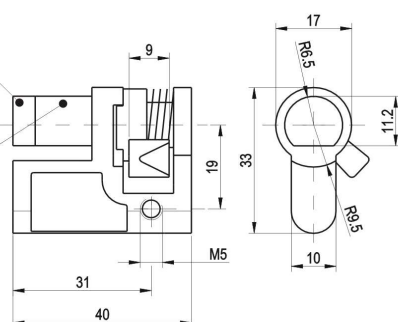

Typ B

Tvar klíče

03.492

03.010

03.011

8x8 03.012

6x6 03.491

03.013

Trojhran 6 mm	03.010
Trojhran 9 mm	03.011
Čtyřhran 8 mm	03.012
Čtyřhran vnější 6 mm	03.491
Čtyřhran vnitřní 6 mm	03.492
Drážka	03.013
Doppelbart 5 mm, 3 mm	03.014, 03.490
Typ N 3,5 mm	03.015
Typ L	03.016
Typ D13	03.493
Typ D13	03.494

D3 03.496

6x6 vnitřní 03.497

6x6 vnější 03.498

Verze bez pružiny , s aretací polohy odpruženou kuličkou

Typ D

Klíč

Pevná část

Pohyblivá část

03.290

03.291

Verze bez pružiny , s aretací polohy odpruženou kuličkou

03.292

03.293

Příklad objednávky:

vložka typu B (tvar - Trojhran 6) : Vložka zámku B/03.010

vložka typu D : Vložka zámku D/03.290