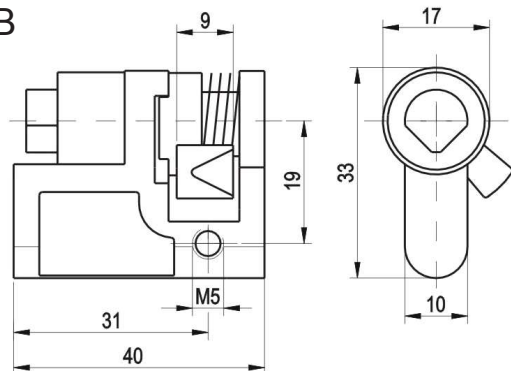

Typ B

Tvar klíče

03.492

03.010

03.011

8x8 03.012

6x6 03.491

03.013

Trojhran 6 mm	03.010
Trojhran 9 mm	03.011
Čtyřhran 8 mm	03.012
Čtyřhran vnější 6 mm	03.491
Čtyřhran vnitřní 6 mm	03.492
Drážka	03.013
Doppelbart 5 mm, 3 mm	03.014, 03.490
Typ N 3,5 mm	03.015
Typ L	03.016
Typ D13	03.493
Typ D13	03.494

D3 03.496

6x6 vnitřní 03.497

6x6 vnější 03.498

Verze bez pružiny , s aretací polohy odpruženou kuličkou

Typ D

Klíč

Pevná část

Pohyblivá část

03.290

03.291

Verze bez pružiny , s aretací polohy odpruženou kuličkou

03.292

03.293

Příklad objednávky:

vložka typu B (tvar - Trojhran 6) : Vložka zámku B/03.010

vložka typu D : Vložka zámku D/03.290