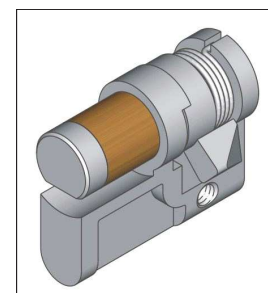

Typ B

Tvar klíče

03.492

03.010

03.011

8x8 03.012

6x6 03.491

03.013

D3 03.496

6x6 vnitřní 03.497

6x6 vnější 03.498

Verze bez pružiny , s aretací polohy odpruženou kuličkou

Typ D

Klíč

Pevná část

Pohyblivá část

03.290

03.291

Verze bez pružiny , s aretací polohy odpruženou kuličkou

03.292

03.293

Příklad objednávky:

vložka typu B (tvar - Trojhran 6) : Vložka zámku B/03.010

vložka typu D : Vložka zámku D/03.290