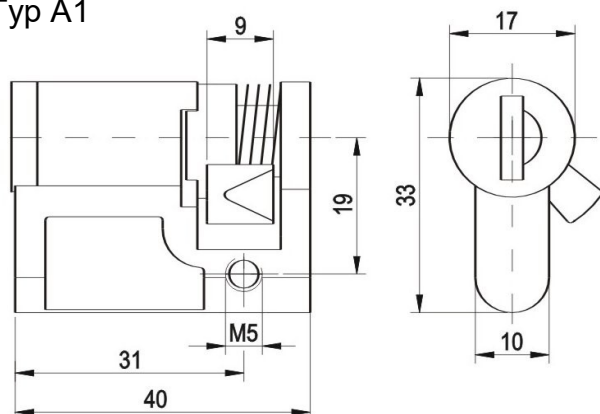

Typ A Kat.č. 03.009

Kat.č.	klíč
03.007	různé klíče
03.009	stejný klíč

Typ A1

Kat.č.	klíč
03.506	různé klíče
03.507	klíč 1333

Povrch: niki

Příklad objednávky:

vložka typu A : Vložka zámku A/03.009