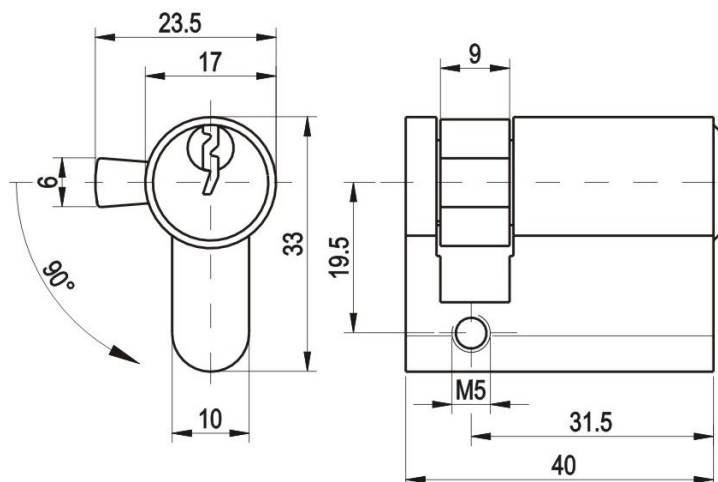

Typ A Kat.č. 03.009

Kat.č.	klíč
03.007	různé klíče
03.009	stejný klíč

Typ A1

Kat.č.	klíč
03.506	různé klíče
03.507	klíč 1333

Povrch: niki

Příklad objednávky:

vložka typu A : Vložka zámku A/03.009