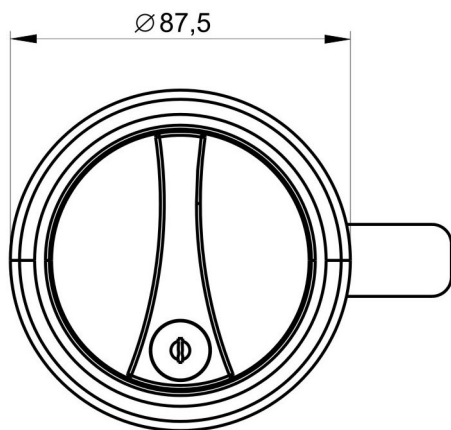

Zámek Z33 Kat.č. 03.996

	Jazyk 1 bodový	Jazyk 2 bodový	Jazyk 3 bodový
H	GH=12,8	GH=12,8	GH=12,8
2,3	601	621	631
3,8	602	622	632
6,8	603	623	633
9,8	604	624	634
12,8	605	625	635
15,8	606	626	636
18,8	607	627	637
21,8	608	628	638

Materiál:
 těleso - Polyamid PA6
 jazyček - ocel, galvanický Zn
 střed - slitina ZnAl,

Symbol * označuje možnost dohodnutí rozměru

Zámek Z34 Kat.č. 03.997

	Jazyk 1 bodový	Jazyk 2 bodový	Jazyk 3 bodový
H	GH=21,7	GH=21,7	GH=21,7
11,2	601	621	631
12,7	602	622	632
15,7	603	623	633
18,7	604	624	634
21,7	605	625	635
24,7	606	626	636
27,7	607	627	637
30,7	608	628	638

Materiál:
 těleso - Polyamid PA6
 jazyček - ocel, galvanický Zn
 střed - slitina ZnAl,

Symbol * označuje možnost dohodnutí rozměru

Příklad objednávky zámku **Z33** , 3bodový jazyk - H=18,8:

Zámek Z33 03.996 / 637