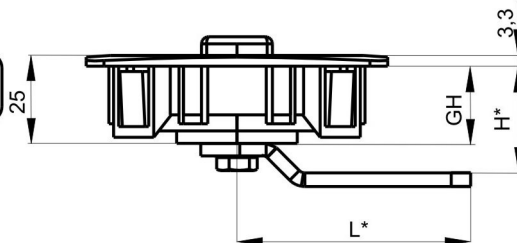

Zámek Z33 Kat.č. 03.996

	Jazyk 1 bodový	Jazyk 2 bodový	Jazyk 3 bodový
H	GH=12,8	GH=12,8	GH=12,8
2,3	601	621	631
3,8	602	622	632
6,8	603	623	633
9,8	604	624	634
12,8	605	625	635
15,8	606	626	636
18,8	607	627	637
21,8	608	628	638

Materiál:
 těleso - Polyamid PA6
 jazyček - ocel, galvanický Zn
 střed - slitina ZnAl,

Symbol * označuje možnost dohodnutí rozměru

Zámek Z34 Kat.č. 03.997

	Jazyk 1 bodový	Jazyk 2 bodový	Jazyk 3 bodový
H	GH=21,7	GH=21,7	GH=21,7
11,2	601	621	631
12,7	602	622	632
15,7	603	623	633
18,7	604	624	634
21,7	605	625	635
24,7	606	626	636
27,7	607	627	637
30,7	608	628	638

Materiál:
 těleso - Polyamid PA6
 jazyček - ocel, galvanický Zn
 střed - slitina ZnAl,

Symbol * označuje možnost dohodnutí rozměru

Příklad objednávky zámku **Z33** , 3bodový jazyk - H=18,8:

Zámek Z33 03.996 / 637