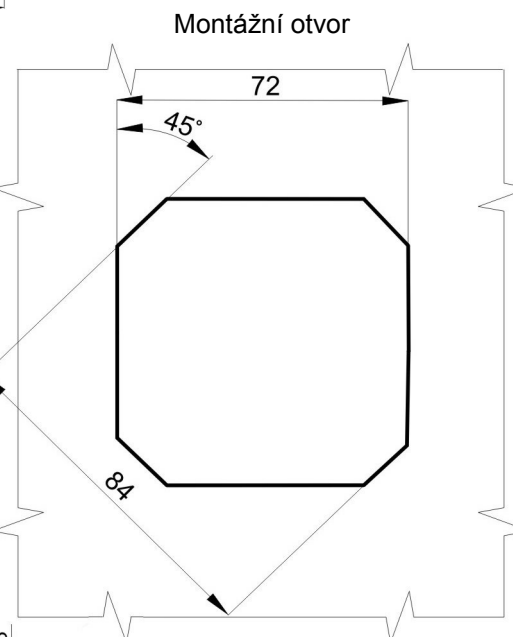

Zámek Z33 Kat.č. 03.996

	Jazyk 1 bodový	Jazyk 2 bodový	Jazyk 3 bodový
H	GH=12,8	GH=12,8	GH=12,8
2,3	601	621	631
3,8	602	622	632
6,8	603	623	633
9,8	604	624	634
12,8	605	625	635
15,8	606	626	636
18,8	607	627	637
21,8	608	628	638

Materiál:
 těleso - Polyamid PA6
 jazyček - ocel, galvanický Zn
 střed - slitina ZnAl,

Symbol * označuje možnost dohodnutí rozměru

Zámek Z34 Kat.č. 03.997

	Jazyk 1 bodový	Jazyk 2 bodový	Jazyk 3 bodový
H	GH=21,7	GH=21,7	GH=21,7
11,2	601	621	631
12,7	602	622	632
15,7	603	623	633
18,7	604	624	634
21,7	605	625	635
24,7	606	626	636
27,7	607	627	637
30,7	608	628	638

Materiál:
 těleso - Polyamid PA6
 jazyček - ocel, galvanický Zn
 střed - slitina ZnAl,

Symbol * označuje možnost dohodnutí rozměru

Příklad objednávky zámku **Z33** , 3bodový jazyk - H=18,8:

Zámek Z33 03.996 / 637