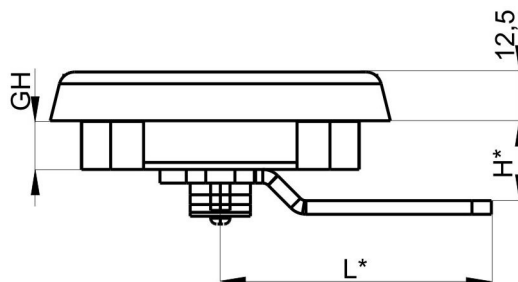

Zámek Z33 Kat.č. 03.996

	Jazyk 1 bodový	Jazyk 2 bodový	Jazyk 3 bodový
H	GH=12,8	GH=12,8	GH=12,8
2,3	601	621	631
3,8	602	622	632
6,8	603	623	633
9,8	604	624	634
12,8	605	625	635
15,8	606	626	636
18,8	607	627	637
21,8	608	628	638

Materiál:
 těleso - Polyamid PA6
 jazyček - ocel, galvanický Zn
 střed - slitina ZnAl,

Symbol * označuje možnost dohodnutí rozměru

Zámek Z34 Kat.č. 03.997

	Jazyk 1 bodový	Jazyk 2 bodový	Jazyk 3 bodový
H	GH=21,7	GH=21,7	GH=21,7
11,2	601	621	631
12,7	602	622	632
15,7	603	623	633
18,7	604	624	634
21,7	605	625	635
24,7	606	626	636
27,7	607	627	637
30,7	608	628	638

Materiál:
 těleso - Polyamid PA6
 jazyček - ocel, galvanický Zn
 střed - slitina ZnAl,

Symbol * označuje možnost dohodnutí rozměru

Příklad objednávky zámku **Z33** , 3bodový jazyk - H=18,8:

Zámek Z33 03.996 / 637