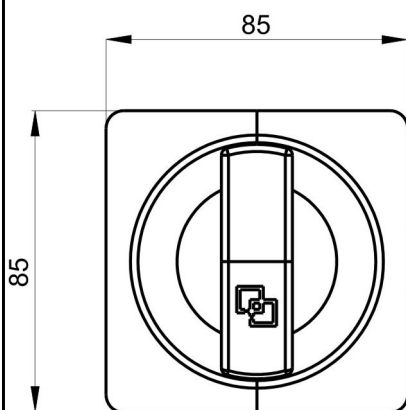

Zámek Z33 Kat.č. 03.996

	Jazyk 1 bodový	Jazyk 2 bodový	Jazyk 3 bodový
H	GH=12,8	GH=12,8	GH=12,8
2,3	601	621	631
3,8	602	622	632
6,8	603	623	633
9,8	604	624	634
12,8	605	625	635
15,8	606	626	636
18,8	607	627	637
21,8	608	628	638

Materiál:
 těleso - Polyamid PA6
 jazyček - ocel, galvanický Zn
 střed - slitina ZnAl,

Symbol * označuje možnost dohodnutí rozměru

Zámek Z34 Kat.č. 03.997

	Jazyk 1 bodový	Jazyk 2 bodový	Jazyk 3 bodový
H	GH=21,7	GH=21,7	GH=21,7
11,2	601	621	631
12,7	602	622	632
15,7	603	623	633
18,7	604	624	634
21,7	605	625	635
24,7	606	626	636
27,7	607	627	637
30,7	608	628	638

Materiál:
 těleso - Polyamid PA6
 jazyček - ocel, galvanický Zn
 střed - slitina ZnAl,

Symbol * označuje možnost dohodnutí rozměru

Příklad objednávky zámku **Z33** , 3bodový jazyk - H=18,8:

Zámek Z33 03.996 / 637