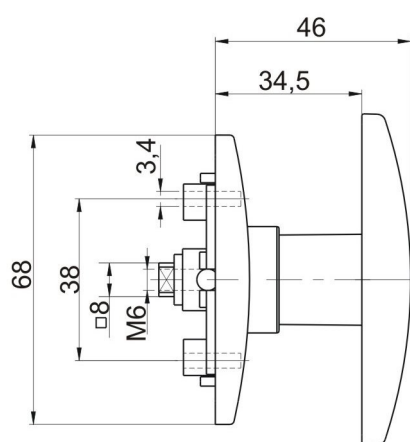

Motýlkový zámek

Klika T

Klika L

Výrobek	Materiál	Kat. č.		
		stejný klíč	různý klíč	bez klíče
Motýlkový zámek	krytka PA	03.903	03.904	03.905
	Motýlek- slitina ZnAl			
Klika T	krytka PA	03.906	03.907	03.908
	Klika - slitina ZnAl			
Klika L	krytka PA	03.909	03.910	03.911
	Klika- slitina ZnAl			