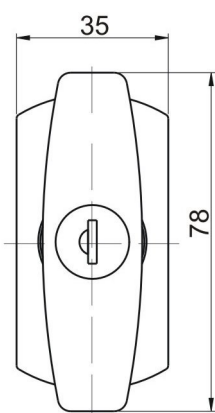

Motýlkový zámek

Klika T

Klika L

Výrobek	Materiál	Kat. č.		
		stejný klíč	různý klíč	bez klíče
Motýlkový zámek	krytka PA	03.903	03.904	03.905
	Motýlek- slitina ZnAl			
Klika T	krytka PA	03.906	03.907	03.908
	Klika - slitina ZnAl			
Klika L	krytka PA	03.909	03.910	03.911
	Klika- slitina ZnAl			