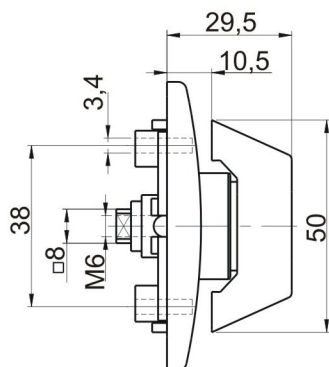

Motýlkový zámek

Klika T

Klika L

Výrobek	Materiál	Kat. č.		
		stejný klíč	různý klíč	bez klíče
Motýlkový zámek	krytka PA	03.903	03.904	03.905
	Motýlek- slitina ZnAl			
Klika T	krytka PA	03.906	03.907	03.908
	Klika - slitina ZnAl			
Klika L	krytka PA	03.909	03.910	03.911
	Klika- slitina ZnAl			