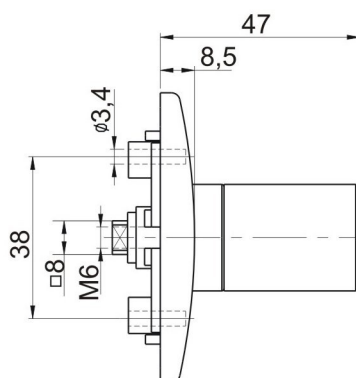

Motýlkový zámek

Klika T

Klika L

Výrobek	Materiál	Kat. č.		
		stejný klíč	různý klíč	bez klíče
Motýlkový zámek	krytka PA	03.903	03.904	03.905
	Motýlek- slitina ZnAl			
Klika T	krytka PA	03.906	03.907	03.908
	Klika - slitina ZnAl			
Klika L	krytka PA	03.909	03.910	03.911
	Klika- slitina ZnAl			