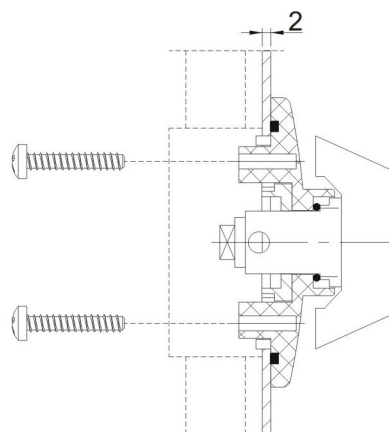

Motýlkový zámek

Klika T

Klika L

Výrobek	Materiál	Kat. č.		
		stejný klíč	různý klíč	bez klíče
Motýlkový zámek	krytka PA	03.903	03.904	03.905
	Motýlek- slitina ZnAl			
Klika T	krytka PA	03.906	03.907	03.908
	Klika - slitina ZnAl			
Klika L	krytka PA	03.909	03.910	03.911
	Klika- slitina ZnAl			