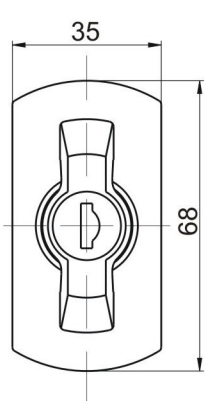

Motýlkový zámek

Klika T

Klika L

Výrobek	Materiál	Kat. č.		
		stejný klíč	různý klíč	bez klíče
Motýlkový zámek	krytka PA	03.903	03.904	03.905
	Motýlek- slitina ZnAl			
Klika T	krytka PA	03.906	03.907	03.908
	Klika - slitina ZnAl			
Klika L	krytka PA	03.909	03.910	03.911
	Klika- slitina ZnAl			