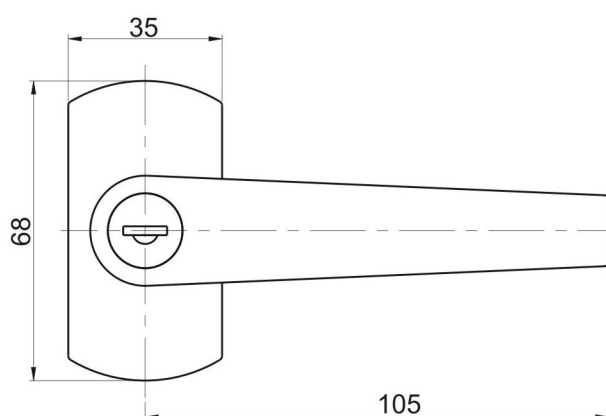

Motýlkový zámek

Klika T

Klika L

Výrobek	Materiál	Kat. č.		
		stejný klíč	různý klíč	bez klíče
Motýlkový zámek	krytka PA	03.903	03.904	03.905
	Motýlek- slitina ZnAl			
Klika T	krytka PA	03.906	03.907	03.908
	Klika - slitina ZnAl			
Klika L	krytka PA	03.909	03.910	03.911
	Klika- slitina ZnAl			