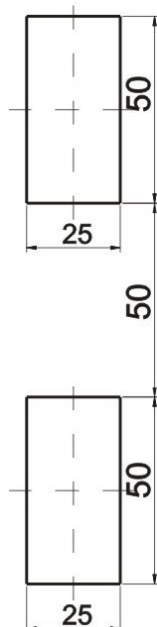

Zámek SRU17-1
Kat.č. 03.069Zámek SRU17
Kat.č. 03.075Zámek SRU17
Zámek SRU17-1

Montážní otvory

Typ	Kat.č.
SRU17	03.075
SRU17/U	03.079
SRU17-1	03.069
SRU17-1/U	03.066

Zámek SRU17/U
Zámek SRU17-1/U

Materiál : PA, RAL 7035/šedá, 9005/černá

Příklad objednávky zámku černé barvy : **zámek 03.075/9005**