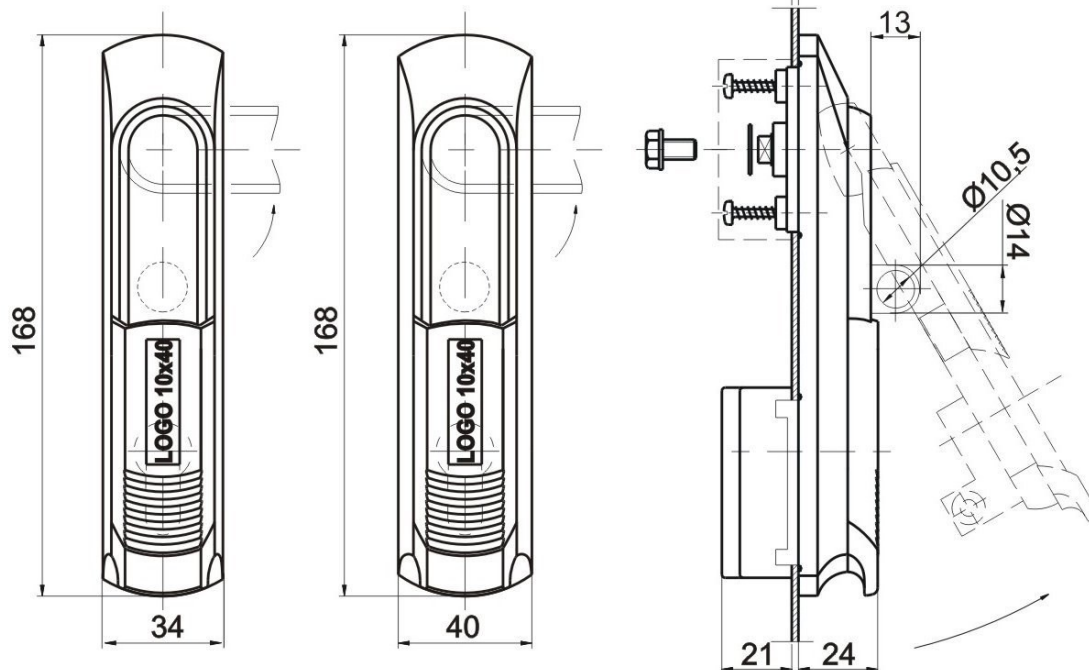

Zámek SRU17-1
Kat.č. 03.069Zámek SRU17
Kat.č. 03.075Zámek SRU17
Zámek SRU17-1

Montážní otvory

Typ	Kat.č.
SRU17	03.075
SRU17/U	03.079
SRU17-1	03.069
SRU17-1/U	03.066

Zámek SRU17/U
Zámek SRU17-1/U

Materiál : PA, RAL 7035/šedá, 9005/černá

Příklad objednávky zámku černé barvy : **zámek 03.075/9005**