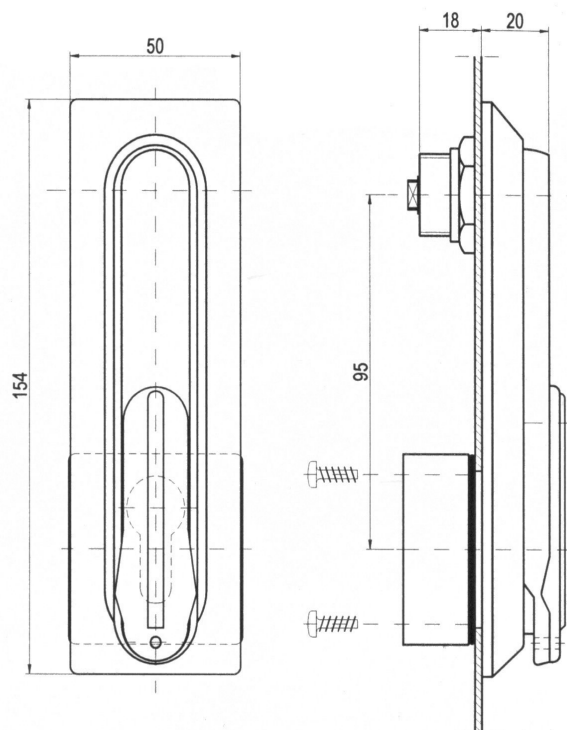

Kat.č. 03.008

Materiál: PA, barva RAL : 7035/šedá; 9005/černá

Příklad objednávky zámku kat.č. 03.008 , barva RAL 9005:

Zámek 03.008/9005