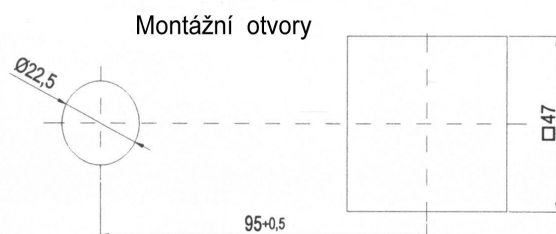

Kat.č. 03.008

Materiál: PA, barva RAL : 7035/šedá; 9005/černá

Příklad objednávky zámku kat.č. 03.008 , barva RAL 9005:

Zámek 03.008/9005