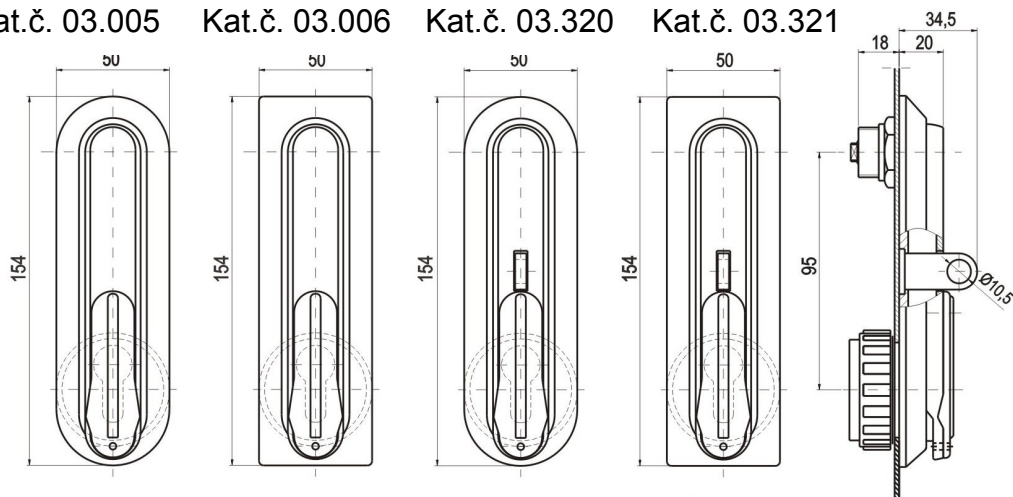

Kat.č. 03.005

Kat.č. 03.006

Kat.č. 03.320

Kat.č. 03.321

Kat.č. 03.322

Kat.č. 03.323

Montážní otvory

Kat.č. 03.324

Kat.č. 03.325

Ucho zámku může být rovněž  $\phi$  12  
V objednávce uvést : **ucho  $\phi$  12**  
(Nebude-li upřesněno, bude dodán  
Zámek s uchem  $\phi$  10,5.)

Materiál: PA, barva RAL : 7035/šedá; 9005/černá