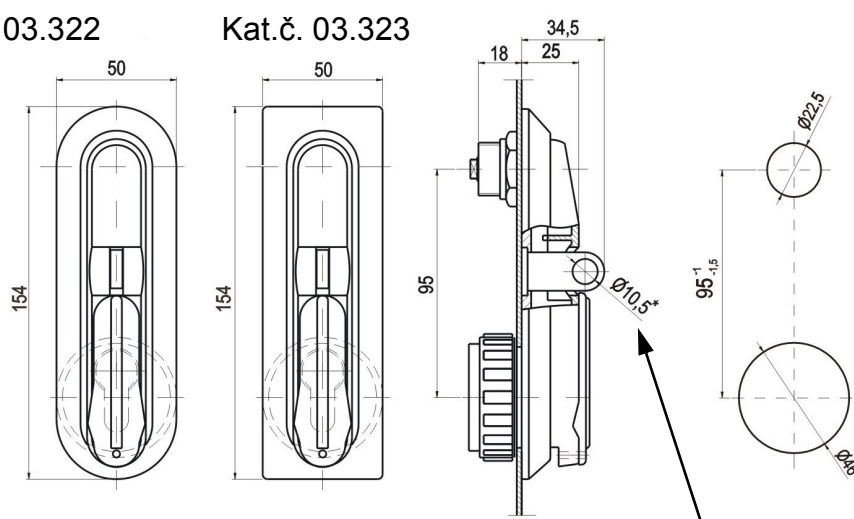

Kat.č. 03.005

Kat.č. 03.006

Kat.č. 03.320

Kat.č. 03.321

Kat.č. 03.322

Kat.č. 03.323

Montážní otvory

Kat.č. 03.324

Kat.č. 03.325

Ucho zámku může být rovněž  $\phi$  12  
V objednávce uvést : **ucho  $\phi$  12**  
(Nebude-li upřesněno, bude dodán  
Zámek s uchem  $\phi$  10,5.)

Materiál: PA, barva RAL : 7035/šedá; 9005/černá