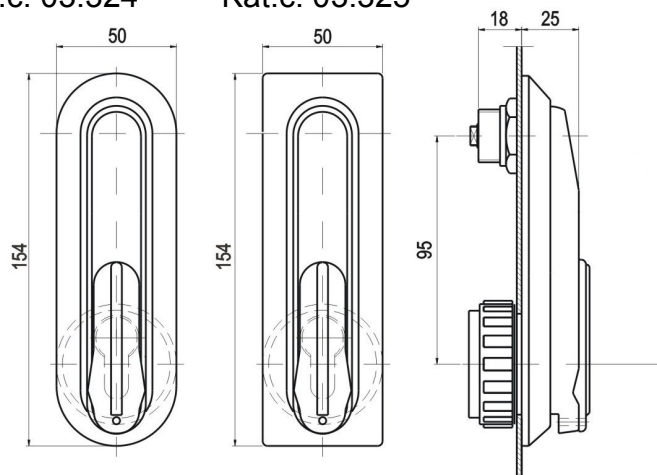

Kat.č. 03.005

Kat.č. 03.006

Kat.č. 03.320

Kat.č. 03.321

Kat.č. 03.322

Kat.č. 03.323

Montážní otvory

Kat.č. 03.324

Kat.č. 03.325

Ucho zámku může být rovněž  $\phi$  12  
V objednávce uvést : **ucho  $\phi$  12**  
(Nebude-li upřesněno, bude dodán  
Zámek s uchem  $\phi$  10,5.)

Materiál: PA, barva RAL : 7035/šedá; 9005/černá