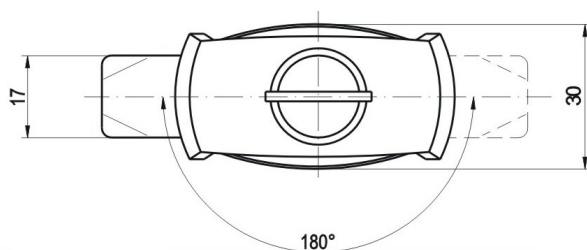

Zámek RW 300  
Kat.č. 03.440

Zámek RW 300 /0  
Kat.č. 03.441  
(varianta bez vložky a  
klíče, otvor je zaslepen  
plastovou krytkou )

Montážní otvor

**Materiál:**

Úchyt a štítek - PA6, RAL 9005/černá,  
7035/šedá

Jazýček - ocel, galv. Zinkováno

H = 18, 21, 24, 29

Příklad objednávky zámku s H=18, barva RAL 9005: Zámek RW 300 - 03.440/18/9005

Pojistná podložka  
Kat.č. 03.443

Pojistná podložka zabraňuje proto-  
čení zámku .