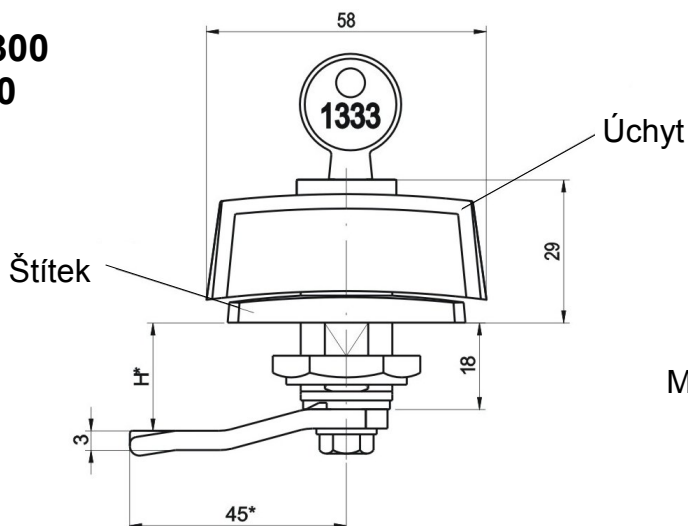

Zámek RW 300  
Kat.č. 03.440

Zámek RW 300 /0  
Kat.č. 03.441  
(varianta bez vložky a  
klíče, otvor je zaslepen  
plastovou krytkou )

Montážní otvor

**Materiál:**

Úchyt a štítek - PA6, RAL 9005/černá,  
7035/šedá

Jazýček - ocel, galv. Zinkováno

H = 18, 21, 24, 29

Příklad objednávky zámku s H=18, barva RAL 9005: Zámek RW 300 - 03.440/18/9005

Pojistná podložka  
Kat.č. 03.443

Pojistná podložka zabraňuje proto-  
čení zámku .