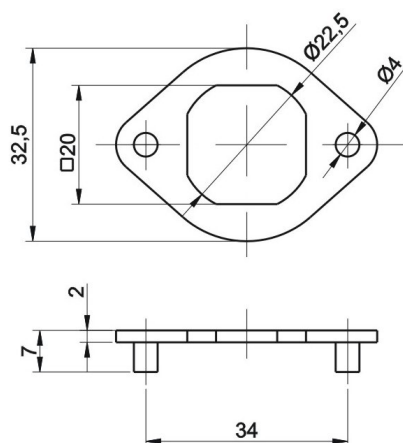

Zámek RW 300  
Kat.č. 03.440

Zámek RW 300 /0  
Kat.č. 03.441  
(varianta bez vložky a  
klíče, otvor je zaslepen  
plastovou krytkou )

Montážní otvor

**Materiál:**

Úchyt a štítek - PA6, RAL 9005/černá,  
7035/šedá

Jazýček - ocel, galv. Zinkováno

H = 18, 21, 24, 29

Příklad objednávky zámku s H=18, barva RAL 9005: Zámek RW 300 - 03.440/18/9005

Pojistná podložka  
Kat.č. 03.443

Pojistná podložka zabraňuje proto-  
čení zámku .