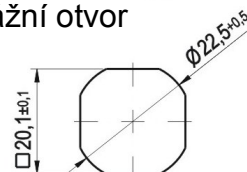

Zámek RW 300  
Kat.č. 03.440

Zámek RW 300 /0  
Kat.č. 03.441  
(varianta bez vložky a  
klíče, otvor je zaslepen  
plastovou krytkou )

Montážní otvor

**Materiál:**

Úchyt a štítek - PA6, RAL 9005/černá,  
7035/šedá

Jazýček - ocel, galv. Zinkováno

H = 18, 21, 24, 29

Příklad objednávky zámku s H=18, barva RAL 9005: Zámek RW 300 - 03.440/18/9005

Pojistná podložka  
Kat.č. 03.443

Pojistná podložka zabraňuje proto-  
čení zámku .