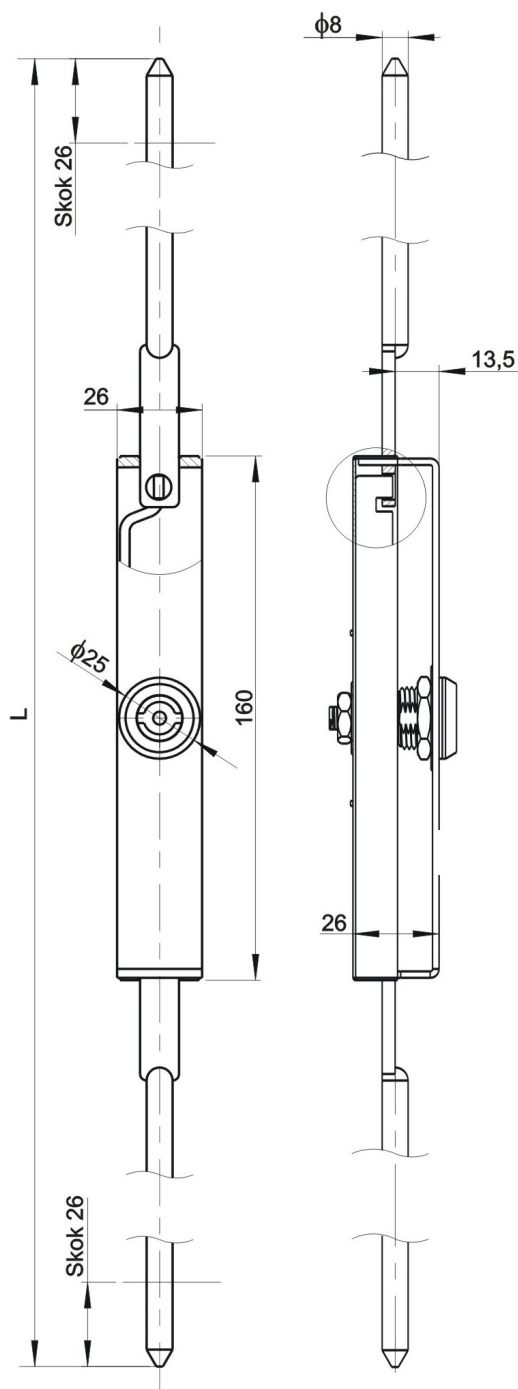

## GE-0101 Kat.č. 03.615

Montážní otvor

Pravý

Levý

H = 24, 27, 30, 33  
Tvar klíče : D3  
Levý: L , Pravý: P

**Materiál:** mosaz, galv. chromováno, jazýček ocel

**Příklad objednávky:** H=24, levý  
zámek GE0101-03.615/24/L

## GE-0100 Kat.č. 03.616

**Materiál:** ocel, galv. zinkováno

**Příklad objednávky:**  
zámek GE0100 - 03.616