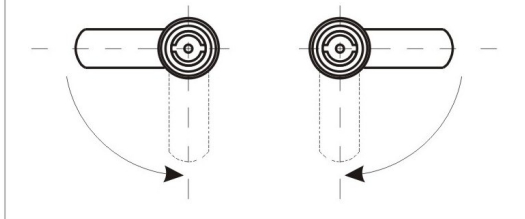

## GE-0101 Kat.č. 03.615

Montážní otvor

Pravý

Levý

H = 24, 27, 30, 33  
Tvar klíče : D3  
Levý: L , Pravý: P

**Materiál:** mosaz, galv. chromováno, jazýček ocel

**Příklad objednávky:** H=24, levý  
zámek GE0101-03.615/24/L

## GE-0100 Kat.č. 03.616

**Materiál:** ocel, galv. zinkováno

**Příklad objednávky:**  
zámek GE0100 - 03.616