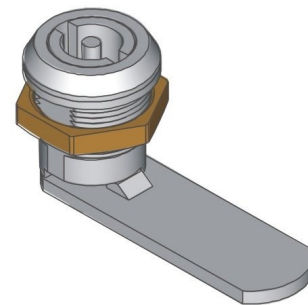

## GE-0101 Kat.č. 03.615

Montážní otvor

Pravý

Levý

H = 24, 27, 30, 33  
Tvar klíče : D3  
Levý: L , Pravý: P

**Materiál:** mosaz, galv. chromováno, jazýček ocel

**Příklad objednávky:** H=24, levý  
zámek GE0101-03.615/24/L

## GE-0100 Kat.č. 03.616

**Materiál:** ocel, galv. zinkováno

**Příklad objednávky:**  
zámek GE0100 - 03.616