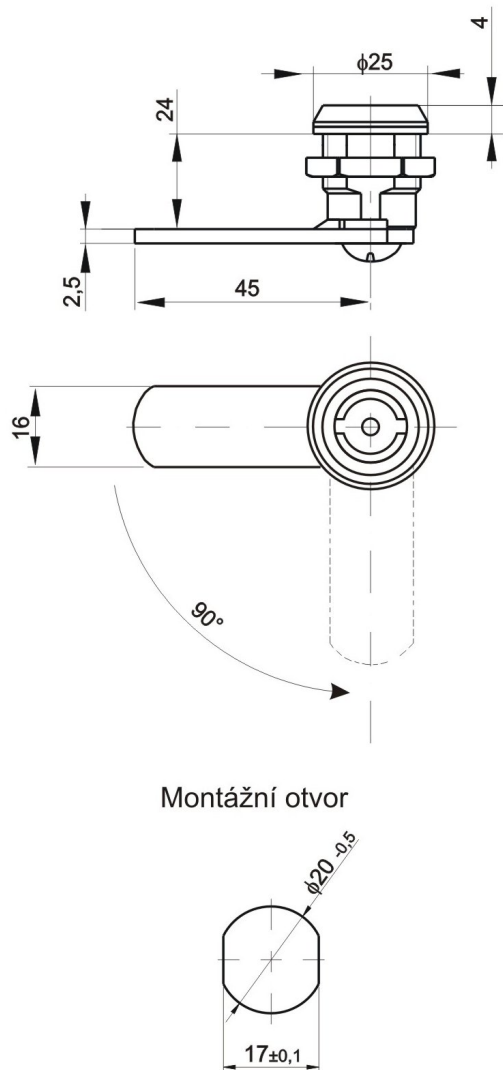

## GE-0101 Kat.č. 03.615

Montážní otvor

Pravý

Levý

H = 24, 27, 30, 33  
Tvar klíče : D3  
Levý: L , Pravý: P

**Materiál:** mosaz, galv. chromováno, jazýček ocel

**Příklad objednávky:** H=24, levý  
zámek GE0101-03.615/24/L

## GE-0100 Kat.č. 03.616

**Materiál:** ocel, galv. zinkováno

**Příklad objednávky:**  
zámek GE0100 - 03.616