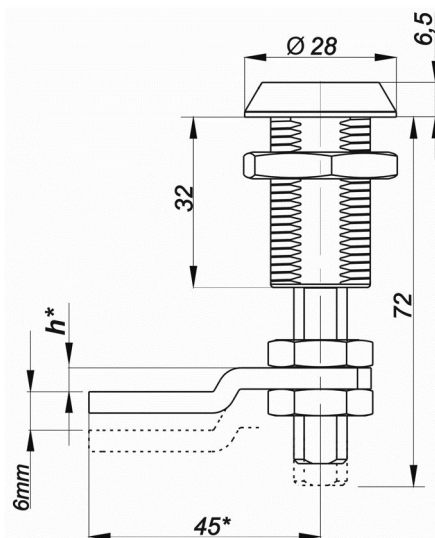

Typ A

Typ B

Tvar klíče

- T9

8x8

Montážní otvor

Levý

Pravý

	Kat. č.	
	Levý	Pravý
Typ A	03.1074	03.1075
Typ B	03.1076	03.1077

Rozměr h (jazýček) :
h = 0, 3, 6, 9, -3, -6, -9

Materiál :

Těleso - slitina ZnAl - galv. Cr, RAL9005

Střed - ocel - galv. Zn

Jazýček - ocel - galv. Zn

* Možnost dohodnutí jiného rozměru

Příklad objednávky levého provedení typu A s tvarem klíče T9, h=6mm, chromovaný:
Zámek Z49 03.1074 / T9 / h=6 / Cr