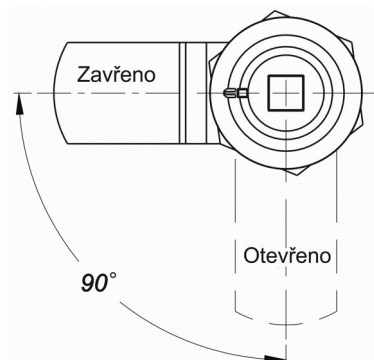

Typ A

Typ B

Tvar klíče

- T9

8x8

Montážní otvor

Levý

Pravý

	Kat. č.	
	Levý	Pravý
Typ A	03.1074	03.1075
Typ B	03.1076	03.1077

Rozměr h (jazýček) :
h = 0, 3, 6, 9, -3, -6, -9

Materiál :

Těleso - slitina ZnAl - galv. Cr, RAL9005

Střed - ocel - galv. Zn

Jazýček - ocel - galv. Zn

* Možnost dohodnutí jiného rozměru

Příklad objednávky levého provedení typu A s tvarem klíče T9, h=6mm, chromovaný:
Zámek Z49 03.1074 / T9 / h=6 / Cr