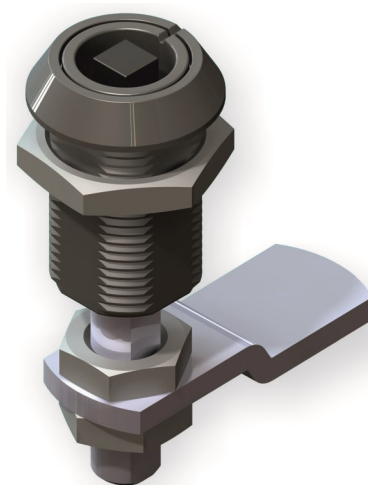

Typ A

Typ B

Tvar klíče

- T9

8x8

Montážní otvor

Levý

Pravý

	Kat. č.	
	Levý	Pravý
Typ A	03.1074	03.1075
Typ B	03.1076	03.1077

Rozměr h (jazýček) :
h = 0, 3, 6, 9, -3, -6, -9

Materiál :

Těleso - slitina ZnAl - galv. Cr, RAL9005

Střed - ocel - galv. Zn

Jazýček - ocel - galv. Zn

* Možnost dohodnutí jiného rozměru

Příklad objednávky levého provedení typu A s tvarem klíče T9, h=6mm, chromovaný:
Zámek Z49 03.1074 / T9 / h=6 / Cr