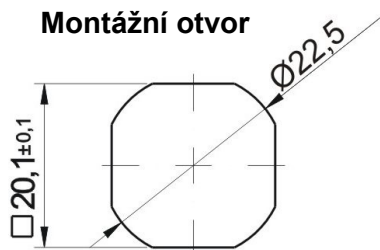

Typ A

Typ B

Tvar klíče

- T9

8x8

Montážní otvor

Levý

Pravý

	Kat. č.	
	Levý	Pravý
Typ A	03.1074	03.1075
Typ B	03.1076	03.1077

Rozměr h (jazýček) :
h = 0, 3, 6, 9, -3, -6, -9

Materiál :

Těleso - slitina ZnAl - galv. Cr, RAL9005

Střed - ocel - galv. Zn

Jazýček - ocel - galv. Zn

* Možnost dohodnutí jiného rozměru

Příklad objednávky levého provedení typu A s tvarem klíče T9, h=6mm, chromovaný:
Zámek Z49 03.1074 / T9 / h=6 / Cr