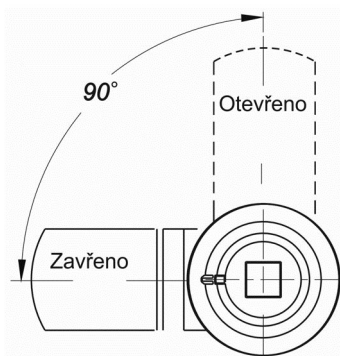

Typ A

Typ B

Tvar klíče

- T9

8x8

Montážní otvor

Levý

Pravý

	Kat. č.	
	Levý	Pravý
Typ A	03.1074	03.1075
Typ B	03.1076	03.1077

Rozměr h (jazýček) :
h = 0, 3, 6, 9, -3, -6, -9

Materiál :

Těleso - slitina ZnAl - galv. Cr, RAL9005

Střed - ocel - galv. Zn

Jazýček - ocel - galv. Zn

* Možnost dohodnutí jiného rozměru

Příklad objednávky levého provedení typu A s tvarem klíče T9, h=6mm, chromovaný:
Zámek Z49 03.1074 / T9 / h=6 / Cr