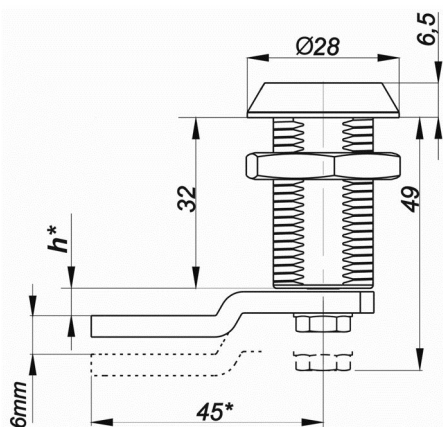

Typ A

Typ B

Tvar klíče

- T9

8x8

Montážní otvor

Levý

Pravý

	Kat. č.	
	Levý	Pravý
Typ A	03.1074	03.1075
Typ B	03.1076	03.1077

Rozměr h (jazýček) :
h = 0, 3, 6, 9, -3, -6, -9

Materiál :

Těleso - slitina ZnAl - galv. Cr, RAL9005

Střed - ocel - galv. Zn

Jazýček - ocel - galv. Zn

* Možnost dohodnutí jiného rozměru

Příklad objednávky levého provedení typu A s tvarem klíče T9, h=6mm, chromovaný:
Zámek Z49 03.1074 / T9 / h=6 / Cr