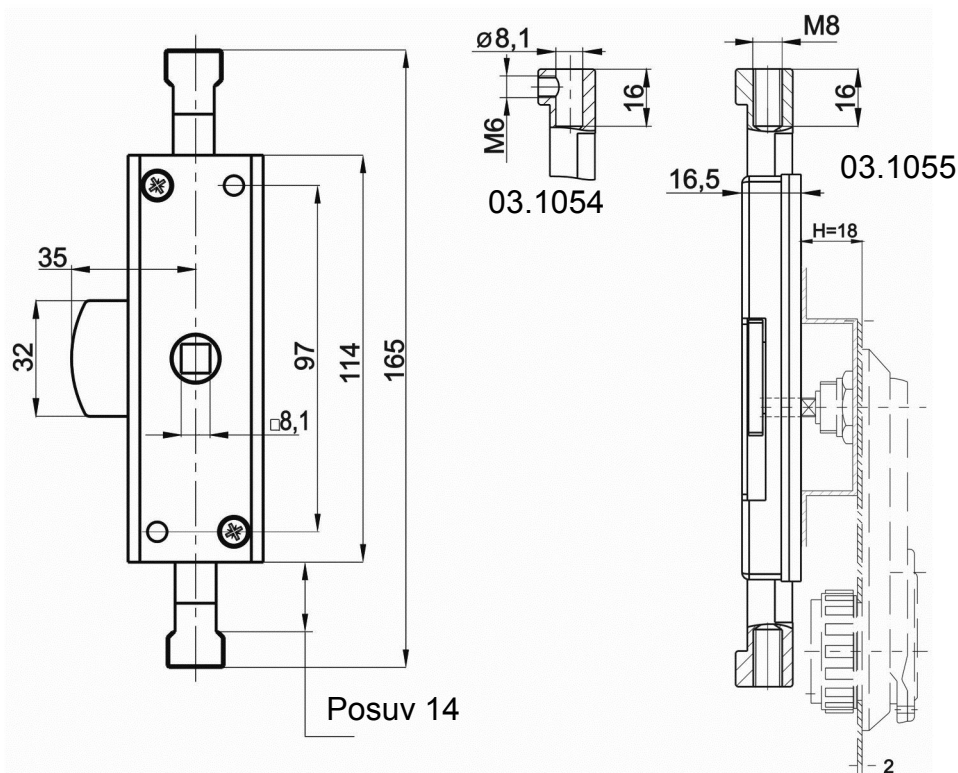

Produkt	typ	Kat.č.
Zámek Z37	s jazýčkem	03.1052
	s mechanismem	03.1053

Standardní montážní otvor 25x110
možnost pro otvor 25x100

Produkt	Verze	Materiál	Kat.č.
Z38 pravý	Z38 - otvor f 8	Ocel - zinkováno	03.1054
	Z38 - závitový otvor M8		03.1055
Z38 levý	Z38 - otvor f 8		03.1056
	Z38 - závitový otvor M8		03.1057

Zámek Z38 pracuje s klikou SRU21 (str. 4-79) a s klikou SRU5 (4-56) .

Při objednání vždy uvádět rozměr H , Hmin = 18 mm

L i d o k o v , výrobní družstvo , Dřevařská 1340/5, 68001 Boskovice

http:// www.lidokov.cz, e-mail : info@lidokov.cz, tel: +420 516 452341, fax.: +420 516 452570