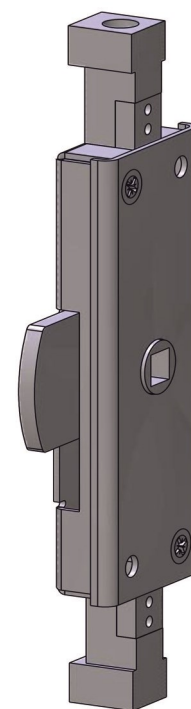

Produkt	typ	Kat.č.
Zámek Z37	s jazýčkem	03.1052
	s mechanismem	03.1053

Standardní montážní otvor 25x110
možnost pro otvor 25x100

Produkt	Verze	Materiál	Kat.č.
Z38 pravý	Z38 - otvor f 8	Ocel - zinkováno	03.1054
	Z38 - závitový otvor M8		03.1055
Z38 levý	Z38 - otvor f 8		03.1056
	Z38 - závitový otvor M8		03.1057

Zámek Z38 pracuje s klikou SRU21 (str. 4-79) a s klikou SRU5 (4-56) .

Při objednání vždy uvádět rozměr H , Hmin = 18 mm

L i d o k o v , výrobní družstvo , Dřevařská 1340/5, 68001 Boskovice

http:// www.lidokov.cz, e-mail : info@lidokov.cz, tel: +420 516 452341, fax.: +420 516 452570